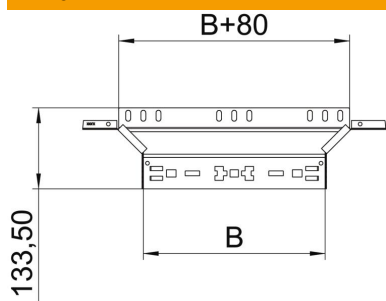

Tehnisko datu lapa

Montāžas/atzarojuma detaļa Magic 110 A2

Preces numurs: 6041962

Montāžas/atzarojuma detaļa ar ātrās savienošanas sistēmu. Visiem kabeļu reņņu tipiem ar malas augstumu 110 mm.

A2 Nerūsējošais tērauds 1.4301

2B neizolēts, apstrādāts

Pamatdati

Preces numurs	6041962
Tips	RAAM 120 A2
Apzīmējums 1	Atzarojuma detaļa
Apzīmējums 2	ar Magic savienojumu
Ražotājs	OBO
Izmērs	110x200
Materiāls	Nerūsējošais tērauds 1.4301
Virsmas standarts	neizolēts, apstrādāts
Mazākā VK vienība	1
Daudzuma mērvienība	Gabals
Svars	66,3 kg
Svara vienība	kg/100 gab.

Tehnisko datu lapa

Montāžas/atzarojuma detaļa Magic 110 A2

Preces numurs: 6041962

Izmēri

Platums	200 mm
Augstums	110 mm
Loksnes biezums	1,25 mm
Izmērs B	200 mm

Tehniskie dati

Līkums (leņķis)	90°
Savienotāja izpildījums	iebūvēts savienotājs
Funkciju nodrošināšana	nē
Pamatnes plāksnes materiāla biezums	1,25 mm
NATO perforācijas šablons	nē
Virziena maiņa	horizontāls
Nerūsējošs tērauds, kodināts	nē
Gara laiduma izpildījums	nē
Kabeļu nesošās sistēmas savienotāju veids	Automātiskas fiksācijas stiprinājums
Metāla biezums	1,25 mm