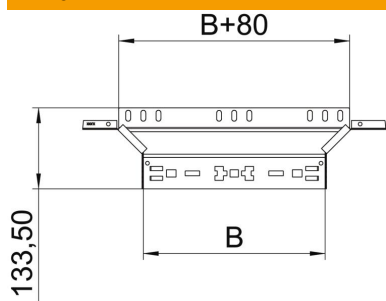

Tehnisko datu lapa

Montāžas/atzarojuma detaļa Magic 110 FS

Preces numurs: 6041920

Piemontējams atzarojums ar ātrās savienošanas sistēmu. Visiem kabeļu kanālu tipiem ar malas augstumu 110 mm.

St Tērauds

FS cinkots

Pamatdati

Preces numurs	6041920
Tips	RAAM 110 FS
Apzīmējums 1	T-Izvads
Apzīmējums 2	ar Magic savienojumu
Ražotājs	OBO
Izmērs	110x100
Materiāls	Tērauds
Virsmas	cinkots
Virsmas standarts	DIN EN 10346
Mazākā VK vienība	1
Daudzuma mērvienība	Gabals
Svars	53,7 kg
Svara vienība	kg/100 gab.

Tehnisko datu lapa

Montāžas/atzarojuma detaļa Magic 110 FS

Preces numurs: 6041920

Izmēri

Platums	100 mm
Augstums	110 mm
Loksnes biezums	1,25 mm
Izmērs B	100 mm

Tehniskie dati

Līkums (leņķis)	90°
Savienotāja izpildījums	iebūvēts savienotājs
Funkciju nodrošināšana	nē
Pamatnes plāksnes materiāla biezums	1,25 mm
NATO perforācijas šablons	nē
Virziena maiņa	horizontāls
Nerūsējošs tērauds, kodināts	nē
Gara laiduma izpildījums	nē
Kabeļu nesošās sistēmas savienotāju veids	Automātiskas fiksācijas stiprinājums
Metāla biezums	1,25 mm