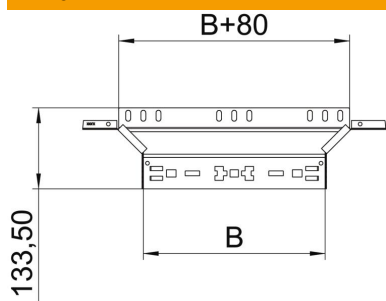

Tehnisko datu lapa

Montāžas/atzarojuma detaļa Magic 110 A2

Preces numurs: 6041960

Montāžas/atzarojuma detaļa ar ātrās savienošanas sistēmu. Visiem kabeļu reņģu tipiem ar malas augstumu 110 mm.

A2 Nerūsējošais tērauds 1.4301

2B neizolēts, apstrādāts

Pamatdati

Preces numurs	6041960
Tips	RAAM 110 A2
Apzīmējums 1	Atzarojuma detaļa
Apzīmējums 2	ar Magic savienojumu
Ražotājs	OBO
Izmērs	110x100
Materiāls	Nerūsējošais tērauds 1.4301
Virsmas	neizolēts, apstrādāts
Virsmas standarts	
Mazākā VK vienība	1
Daudzuma mērvienība	Gabals
Svars	53,7 kg
Svara vienība	kg/100 gab.

Tehnisko datu lapa

Montāžas/atzarojuma detaļa Magic 110 A2

Preces numurs: 6041960

Izmēri

Platums	100 mm
Augstums	110 mm
Loksnes biezums	1,25 mm
Izmērs B	100 mm

Tehniskie dati

Līkums (leņķis)	90°
Savienotāja izpildījums	iebūvēts savienotājs
Funkciju nodrošināšana	nē
Pamatnes plāksnes materiāla biezums	1,25 mm
NATO perforācijas šablons	nē
Virziena maiņa	horizontāls
Nerūsējošs tērauds, kodināts	nē
Gara laiduma izpildījums	nē
Kabeļu nesošās sistēmas savienotāju veids	Automātiskas fiksācijas stiprinājums
Metāla biezums	1,25 mm