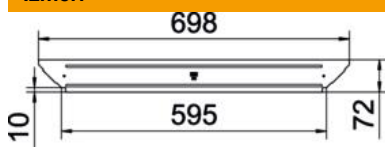

## Vāks montāžas atzarojuma detaļai DD

Preces numurs: 6042443

Vāks montāžas atzarojuma detaļai fasondetaļai fiksējamām un skrūvējamām kabeļu renēm iekšējās un ārējās telpās, kabeļu aizsardzībai no bojājumiem un netīrumiem. Posma vāka uzliktņa stiprināšanai. Piemērots visiem sānu augstumiem. Fasondetaļu vāku var izmantot uz jebkura augstuma malām.

### Pamatdati

Preces numurs	6042443
Apzīmējums 1	Vāks
Apzīmējums 2	priekš T-izvada
Ražotājs	OBO
Izmērs	B600mm
Materiāls	Tērauds
Virsmas	nepārtraukti cinkots cinks/alumīnijs, Double Dip
Virsmas standarts	DIN EN 10346
Mazākā VK vienība	1
Daudzuma mērvienība	Gabals
Svars	39 kg
Svara vienība	kg/100 gab.

### Izmēri

Platums	600 mm
Loksnes biezums	1 mm