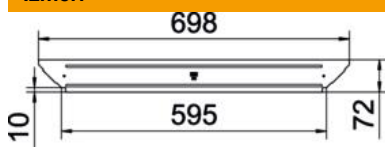

Tehnisko datu lapa

Vāks montāžas-atzarojuma detaļai A2

Preces numurs: 6042463

Vāks montāžas atzarojuma detaļai fasondetaļai fiksējamām un skrūvējamām kabeļu renēm iekšējās un ārējās telpās, kabeļu aizsardzībai no bojājumiem un netīrumiem. Posma vāka uzliktņa stiprināšanai. Piemērots visiem sānu augstumiem. Fasondetaļu vāku var izmantot uz jebkura augstuma malām.

A2 Nerūsējošais tērauds 1.4301

2B neizolēts, apstrādāts

Pamatdati

Preces numurs	6042463
Apzīmējums 1	Vāks
Apzīmējums 2	priekš T-izvada
Ražotājs	OBO
Izmērs	B600mm
Materiāls	Nerūsējošais tērauds 1.4301
Virsmas	neizolēts, apstrādāts
Virsmas standarts	
Mazākā VK vienība	1
Daudzuma mērvienība	Gabals
Svars	39 kg
Svara vienība	kg/100 gab.

Izmēri

Platums	600 mm
Loksnes biezums	1 mm

Tehnisko datu lapa

Vāks montāžas-atzarojuma detaļai A2

Preces numurs: 6042463

Tehniskie dati

Pagriežamo aizslēgu skaits	0 St.
Stiprinājuma veids	izvirzīts
Piemērots kabeļu trepēm	nē
Piemērots kabeļu rēnei	jā
Materiāla biezums	1 mm
Nerūsējošs tērauds, kodināts	nē
Izmantošanas temperatūras diapazons maks.	120 °C
Izmantošanas temperatūras diapazons min.	-20 °C
Gara laiduma izpildījums	nē