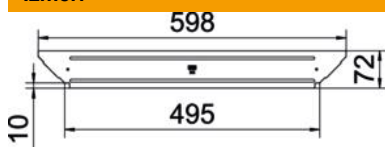

Vāks montāžas atzarojuma detaļai fasondetaļai fiksējamām un skrūvējamām kabeļu renēm iekštelpās un ārpus telpām, kabeļu aizsardzībai no bojājumiem un netīrumiem. Posma vāka uzliktņa stiprināšanai. Piemērots visiem sānu augstumiem.

Fasondetaļu vāku var izmantot uz jebkura augstuma malām.

A4 Nerūsējošais tērauds 1.4571

2B neizolēts, apstrādāts

Pamatdati

Preces numurs	6042481
Apzīmējums 1	Vāks
Apzīmējums 2	priekš T-izvada
Ražotājs	OBO
Izmērs	B500mm
Materiāls	Nerūsējošais tērauds 1.4571
Virsmas	neizolēts, apstrādāts
Virsmas standarts	
Mazākā VK vienība	1
Daudzuma mērvienība	Gabals
Svars	33 kg
Svara vienība	kg/100 gab.

Izmēri

Platums	500 mm
Loksnes biezums	1 mm

Tehnisko datu lapa

Vāks montāžas-atzarojuma detaļai A4

Preces numurs: 6042481

Tehniskie dati

Pagriežamo aizslēgu skaits	0 St.
Stiprinājuma veids	izvirzīts
Piemērots kabeļu trepēm	nē
Piemērots kabeļu rēnei	jā
Materiāla biezums	1 mm
Nerūsējošs tērauds, kodināts	nē
Izmantošanas temperatūras diapazons maks.	120 °C
Izmantošanas temperatūras diapazons min.	-20 °C
Gara laiduma izpildījums	nē