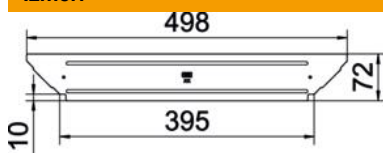

## Vāks montāžas-atzarojuma detaļai A2

Preces numurs: 6042459

Vāks montāžas atzarojuma detaļai fasondetaļai fiksējamām un skrūvējamām kabeļu renēm iekštelpās un ārpus telpām, kabeļu aizsardzībai no bojājumiem un netīrumiem. Posma vāka uzliktņa stiprināšanai. Piemērots visiem sānu augstumiem. Fasondetaļu vāku var izmantot uz jebkura augstuma malām.

### Pamatdati

Preces numurs	6042459
Apzīmējums 1	Vāks
Apzīmējums 2	priekš T-izvada
Ražotājs	OBO
Izmērs	B400mm
Materiāls	Nerūsējošais tērauds 1.4301
Virsmas	neizolēts, apstrādāts
Virsmas standarts	
Mazākā VK vienība	1
Daudzuma mērvienība	Gabals
Svars	27 kg
Svara vienība	kg/100 gab.

### Izmēri

Platums	400 mm
Loksnes biezums	1 mm