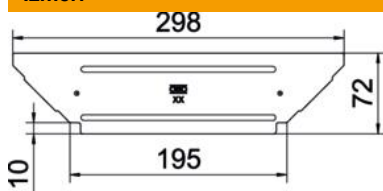

Tehnisko datu lapa

Vāks montāžas-atzarojuma detaļai A2

Preces numurs: 6042455

Vāks montāžas atzarojuma detaļai fasondetaļai fiksējamām un skrūvējamām kabeļu renēm iekštelpās un ārpus telpām, kabeļu aizsardzībai no bojājumiem un netīrumiem. Posma vāka uzliktņa stiprināšanai. Piemērots visiem sānu augstumiem.

Fasondetaļu vāku var izmantot uz jebkura augstuma malām.

A2 Nerūsējošais tērauds 1.4301

2B neizolēts, apstrādāts

Pamatdati

Preces numurs	6042455
Apzīmējums 1	Vāks
Apzīmējums 2	priekš T-izvada
Ražotājs	OBO
Izmērs	B200mm
Materiāls	Nerūsējošais tērauds 1.4301
Virsmas	neizolēts, apstrādāts
Virsmas standarts	
Mazākā VK vienība	1
Daudzuma mērvienība	Gabals
Svars	11,5 kg
Svara vienība	kg/100 gab.

Izmēri

Platums	200 mm
Loksnes biezums	0,75 mm

Tehnisko datu lapa

Vāks montāžas-atzarojuma detaļai A2

Preces numurs: 6042455

Tehniskie dati

Pagriežamo aizslēgu skaits	0 St.
Stiprinājuma veids	izvirzīts
Piemērots kabeļu trepēm	nē
Piemērots kabeļu rēnei	jā
Materiāla biezums	0,75 mm
Nerūsējošs tērauds, kodināts	nē
Izmantošanas temperatūras diapazons maks.	120 °C
Izmantošanas temperatūras diapazons min.	-20 °C
Gara laiduma izpildījums	nē