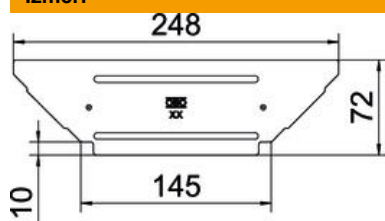

Tehnisko datu lapa

Vāks montāžas-atzarojuma detaļai A2

Preces numurs: 6042453

Vāks montāžas atzarojuma detaļai fasondetaļai fiksējamām un skrūvējamām kabeļu renēm iekšējās un ārējās telpās, kabeļu aizsardzībai no bojājumiem un netīrumiem. Posma vāka uzliktņa stiprināšanai. Piemērots visiem sānu augstumiem. Fasondetaļu vāku var izmantot uz jebkura augstuma malām.

A2 Nerūsējošais tērauds 1.4301

2B neizolēts, apstrādāts

Pamatdati

Preces numurs	6042453
Apzīmējums 1	Vāks
Apzīmējums 2	priekš T-izvada
Ražotājs	OBO
Izmērs	B150mm
Materiāls	Nerūsējošais tērauds 1.4301
Virsmas	neizolēts, apstrādāts
Virsmas standarts	
Mazākā VK vienība	1
Daudzuma mērvienība	Gabals
Svars	9 kg
Svara vienība	kg/100 gab.

Tehnisko datu lapa

Vāks montāžas-atzarojuma detaļai A2

Preces numurs: 6042453

Izmēri

Platums	150 mm
Loksnes biezums	0,75 mm

Tehniskie dati

Pagriežamo aizslēgu skaits	0 St.
Stiprinājuma veids	izvirzīts
Piemērots kabeļu trepēm	nē
Piemērots kabeļu renei	jā
Materiāla biezums	0,75 mm
Nerūsējošs tērauds, kodināts	nē
Izmantošanas temperatūras diapazons maks.	120 °C
Izmantošanas temperatūras diapazons min.	-20 °C
Gara laiduma izpildījums	nē