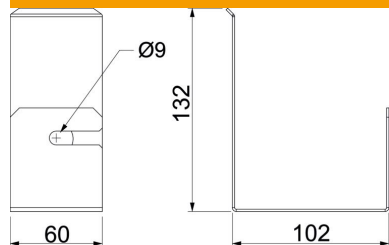

## Pamatdati

Preces numurs	7218156
Apzīmējums 1	Kabeļu stiprinājums
Apzīmējums 2	pie kanāla malas
Ražotājs	OBO
Izmērs	102x60x132
Materiāls	Tērauds
Virsmas	cinkots
Virsmas standarts	DIN EN 10346
Mazākā VK vienība	10
Daudzuma mērvienība	Gabals
Svars	20 kg
Svara vienība	kg/100 gab.

# Tehnisko datu lapa

Kabeļu loks montāžai sienā, kanāla augstums 120 mm

Preces numurs: 7218156

## Izmēri

Izmērs B	60 mm
Izmērs H	132 mm
Izmērs t	102 mm