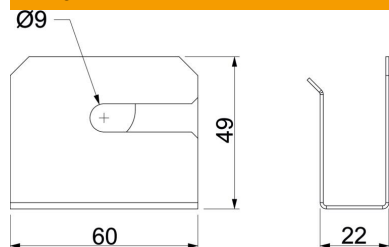

## Pamatdati

Preces numurs	7218152
Apzīmējums 1	Kabeļu stiprinājums
Apzīmējums 2	pie kanāla malas
Ražotājs	OBO
Izmērs	22x60x49
Materiāls	Tērauds
Virsmas	cinkots
Virsmas standarts	DIN EN 10346
Mazākā VK vienība	10
Daudzuma mērvienība	Gabals
Svars	4,6 kg
Svara vienība	kg/100 gab.

# Tehnisko datu lapa

Kabeļu loks montāžai sienā, kanāla augstums 40 mm

Preces numurs: 7218152

## Izmēri

Izmērs B	60 mm
Izmērs H	49 mm
Izmērs t	22 mm