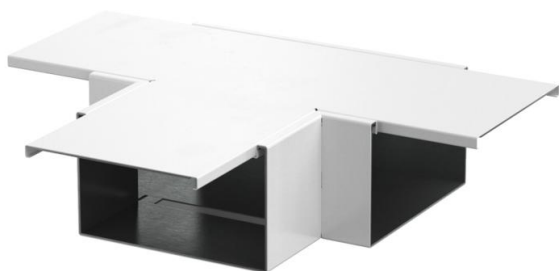

Tehnisko datu lapa

T veida atzarojums, kanāla augstums 120 mm, tīri balts

Preces numurs: 7218084

T veida atzarojums ar briestošu ugunsdrošo audumu instalāciju kanālam PYRO-LINE® Rapid PLM. Piemērots montāžai tieši pie sienas un griestiem, montāžai zem sistēmas grīdām un uz balsta sistēmām. Salaiduma vietu montāža bez instrumentiem ar salaiduma vietu savienotāju PLM SI. Vāks tiek nofiksēts bez instrumentiem un paredzēts ātrai revīzijai un vēlākām papildu instalācijām. Vāka pārkare ļauj montēt vāku ar nobīdi vienmērīgai potenciāla izlīdzināšanai visā kanāla posmā.

- St** Tērauds
- P** ar pulvera pārklājumu

Pamatdati

Preces numurs	7218084
Tips	PLM TB 1220 RW
Apzīmējums 1	T-veida atzarojums
Apzīmējums 2	ar ugunsdrošu starpliku
Ražotājs	OBO
Izmērs	600x400x120
Krāsa	dzidri balts; RAL 9010
Materiāls	Tērauds
Virsmas standarts	ar pulvera pārklājumu
Mazākā VK vienība	1
Daudzuma mērvienība	Gabals
Svars	350 kg
Svara vienība	kg/100 gab.

Izmēri

Izmērs A	400 mm
Izmērs B	200 mm
Izmērs H	120 mm
Izmērs t	600 mm

Tehnisko datu lapa

T veida atzarojums, kanāla augstums 120 mm, tīri balts

Preces numurs: 7218084

Tehniskie dati

Saskarē ar liesmu nonākošo sānu skaits	4
EI Klasifikācija - instalācijas kanāls	90
Ar perforāciju	jā
Derīgais šķērsgriezums	18500 mm ²
Iespējamās starpsienas	jā
Apvalks	Tērauds