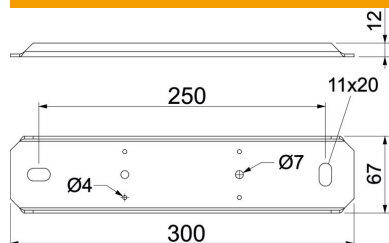

Tehnisko datu lapa

Balsts, kanāla platums 200 mm, tīri balts

Preces numurs: 7218170

Balsts instalāciju kanāla PYROLINE® Rapid PLM iekārtajai montāžai.
Stiprināšanas punkts divu vītņstieņu M10 stiprināšanai un piemērots kā balsts
kanāla un veiddetaļu salaiduma vietām.

St Tērauds

FS cinkots

Pamatdati

Preces numurs	7218170
Apzīmējums 1	Balsta Elements
Apzīmējums 2	montāžas uz iekārem
Ražotājs	OBO
Izmērs	300x67x12
Krāsa	dzidri balts; RAL 9010
Materiāls	Tērauds
Virsmas	cinkots
Virsmas standarts	DIN EN 10346
Mazākā VK vienība	1
Daudzuma mērvienība	Gabals
Svars	48 kg
Svara vienība	kg/100 gab.

Tehnisko datu lapa

Balsts, kanāla platums 200 mm, tīri balts

Preces numurs: 7218170

Izmēri

Izmērs B	300 mm
Izmērs b	250 mm

Tehniskie dati

Piederumu veids	Vītņotā stieņa adapteris
Aksesuāri	jā
Rezerves daļa	nē