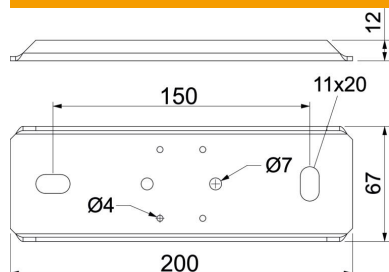

Tehnisko datu lapa

Balsts, kanāla platums 100 mm, tīri balts

Preces numurs: 7218166

Balsts instalāciju kanāla PYROLINE® Rapid PLM iekārtajai montāžai.
Stiprināšanas punkts divu vītņstieņu M10 stiprināšanai un piemērots kā balsts
kanāla un veiddetaļu salaiduma vietām.

St Tērauds

FS cinkots

Pamatdati

Preces numurs	7218166
Apzīmējums 1	Balsta elements
Apzīmējums 2	montāžas uz iekārem
Ražotājs	OBO
Izmērs	200x67x12
Krāsa	dzidri balts; RAL 9010
Materiāls	Tērauds
Virsmas	cinkots
Virsmas standarts	DIN EN 10346
Mazākā VK vienība	1
Daudzuma mērvienība	Gabals
Svars	32 kg
Svara vienība	kg/100 gab.

Tehnisko datu lapa

Balsts, kanāla platums 100 mm, tīri balts

Preces numurs: 7218166

Izmēri

Garums	200 mm
Platums	67 mm
Izmērs B	200 mm
Izmērs b	150 mm

Tehniskie dati

Piederumu veids	Vītņotā stieņa adapteris
Aksesuāri	jā
Rezerves daļa	nē