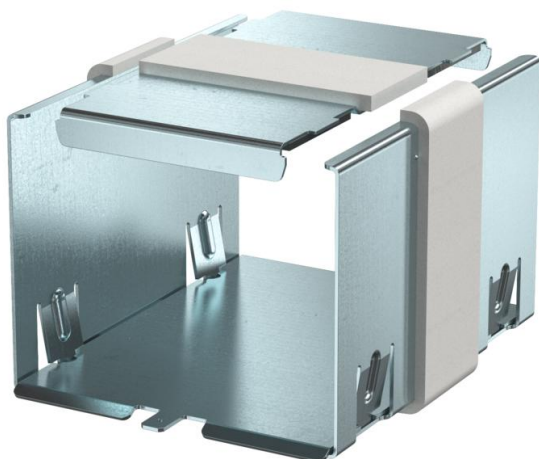

Tehnisko datu lapa

Salaiduma vietu savienotāju komplekts, kanāla augstums
80 mm

Preces numurs: 7218030

Salaiduma vietu savienotāju komplekts, sastāv no kanāla apakšdaļas un vāka atbalsta. Ar integrētu blīvējumu instalāciju kanāla PYROLINE® Rapid PLM un veiddetaļu savienošanai bez instrumentiem. Iespējams aizsargvadu vienlaidu pieslēgums.

St Tērauds

FS cinkots

Pamatdati

Preces numurs	7218030
Apzīmējums 1	Savienojuma elements
Apzīmējums 2	priekš PLM D 0810
Ražotājs	OBO
Izmērs	118x94x78
Materiāls	Tērauds
Virsmas	cinkots
Virsmas standarts	DIN EN 10346
Mazākā VK vienība	1
Daudzuma mērvienība	Gabals
Svars	27 kg
Svara vienība	kg/100 gab.

Tehniskie dati

Piederumu veids	Citi
EI Klasifikācija - instalācijas kanāls	90
Aksesuāri	jā
Rezerves daļa	nē