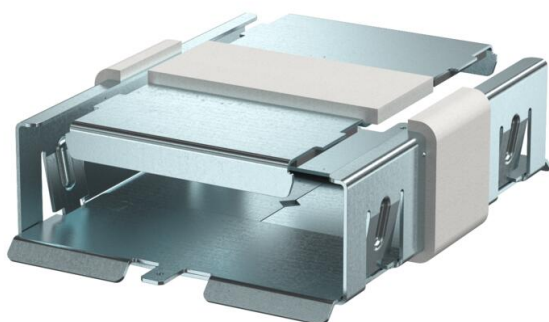

Tehnisko datu lapa

Salaiduma vietu savienotāju komplekts, kanāla augstums
40 mm

Preces numurs: 7218028

Salaiduma vietu savienotāju komplekts, sastāv no kanāla apakšdaļas un vāka atbalsta. Ar integrētu blīvējumu instalāciju kanāla PYROLINE® Rapid PLM un veiddetaļu savienošanai bez instrumentiem. Iespējams aizsargvadu vienlaidu pieslēgums.

St Tērauds

FS cinkots

Pamatdati

Preces numurs	7218028
Apzīmējums 1	Savienojuma elements
Apzīmējums 2	priekš PLM D 0410
Ražotājs	OBO
Izmērs	118x94x38
Materiāls	Tērauds
Virsmas	cinkots
Virsmas standarts	DIN EN 10346
Mazākā VK vienība	1
Daudzuma mērvienība	Gabals
Svars	22 kg
Svara vienība	kg/100 gab.

Tehniskie dati

Piederumu veids	Citi
EI Klasifikācija - instalācijas kanāls	90
Aksesuāri	jā
Rezerves daļa	nē