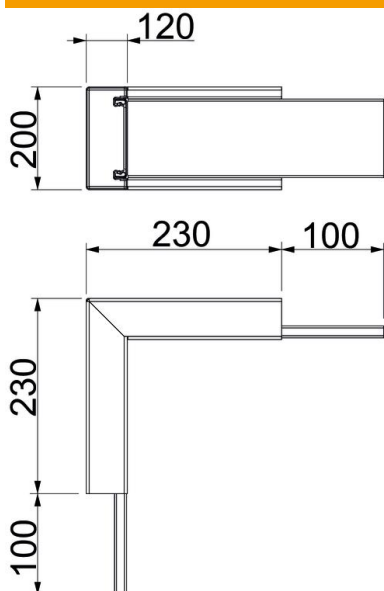

Tehnisko datu lapa

lekšējais stūris, kanāla augstums 120 mm, tīri balts

Preces numurs: 7218060

lekšējais stūris ar briestošu ugunsdrošu audumu instalāciju kanālam PYROLI-NE® Rapid PLM. Piemērots montāžai tieši pie sienas un griestiem, montāžai zem sistēmas grīdām un uz balsta sistēmām. Salaiduma vietu montāža bez instrumentiem ar salaiduma vietu savienotāju PLM SI. Vāks tiek nofiksēts bez instrumentiem un paredzēts ātrai revīzijai un vēlākām papildu instalācijām. Vāka pārkare ļauj montēt vāku ar nobīdi vienmērīgai potenciāla izlīdzināšanai visā kanāla posmā.

- St** Tērauds
- P** ar pulvera pārklājumu

Pamatdati

Preces numurs	7218060
Tips	PLM IC 1220 RW
Apzīmējums 1	lekšējais stūris
Apzīmējums 2	ar ugunsdrošu starpliku
Ražotājs	OBO
Izmērs	330x200x330
Krāsa	dzidri balts; RAL 9010
Materiāls	Tērauds
Virsmas	ar pulvera pārklājumu
Virsmas standarts	
Mazākā VK vienība	1
Daudzuma mērvienība	Gabals
Svars	246 kg
Svara vienība	kg/100 gab.

Tehnisko datu lapa

lekšējais stūris, kanāla augstums 120 mm, tīri balts

Preces numurs: 7218060

Izmēri

Izmērs A	230 mm
Izmērs B	200 mm
Izmērs H	120 mm

Tehniskie dati

Saskarē ar liesmu nonākošo sānu skaits	4
Vāka nostiprināšana	Citi
Ar perforāciju	jā
Derīgais šķērsriezums iespējamās starpsienas	18500 mm ²
Apvalks	Tērauds
Līkuma leņķis	90 °