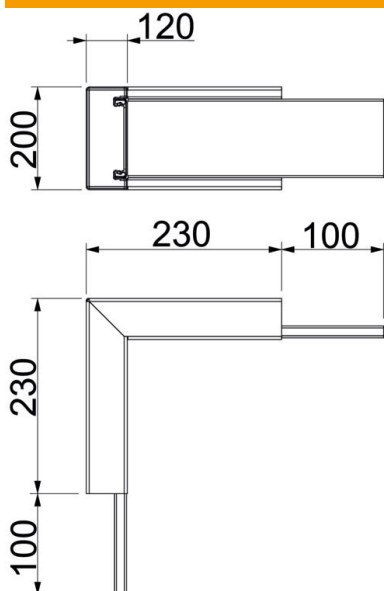

Tehnisko datu lapa

lekšējais stūris, kanāla augstums 120 mm, FS

Preces numurs: 7218058

lekšējais stūris ar briestošu ugunsdrošu audumu instalāciju kanālam PYROLI-NE® Rapid PLM. Piemērots montāžai tieši pie sienas un griestiem, montāžai zem sistēmas grīdām un uz balsta sistēmām. Salaiduma vietu montāža bez instrumentiem ar salaiduma vietu savienotāju PLM SI. Vāks tiek nofiksēts bez instrumentiem un paredzēts ātrai revīzijai un vēlākām papildu instalācijām. Vāka pārkare ļauj montēt vāku ar nobīdi vienmērīgai potenciāla izlīdzināšanai visā kanāla posmā.

St Tērauds

FS cinkots

Pamatdati

Preces numurs	7218058
Apzīmējums 1	lekšējais stūris
Apzīmējums 2	ar ugunsdrošu starpliku
Ražotājs	OBO
Izmērs	330x200x330
Materiāls	Tērauds
Virsmas	cinkots
Virsmas standarts	DIN EN 10346
Mazākā VK vienība	1
Daudzuma mērvienība	Gabals
Svars	246 kg
Svara vienība	kg/100 gab.

Tehnisko datu lapa

lekšējais stūris, kanāla augstums 120 mm, FS

Preces numurs: 7218058

Izmēri

Izmērs A	230 mm
Izmērs B	200 mm
Izmērs H	120 mm

Tehniskie dati

Saskarē ar liesmu nonākošo sānu skaits	4
Vāka nostiprināšana	Citi
Ar perforāciju	jā
Derīgais šķērsriezums iespējamās starpsienas	18500 mm ²
Apvalks	nē
Apvalks	Tērauds
Līkuma leņķis	90 °