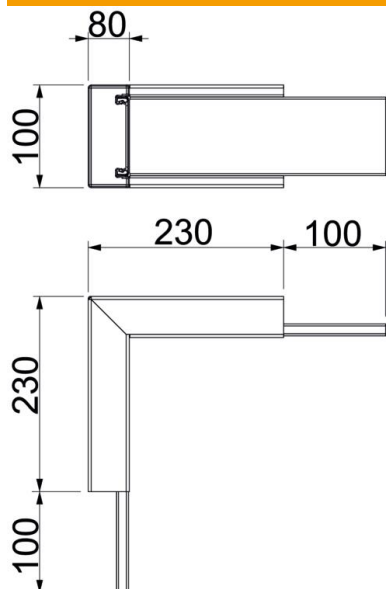

Tehnisko datu lapa

lekšējais stūris, kanāla augstums 80 mm, tīri balts

Preces numurs: 7218056

lekšējais stūris ar briestošu ugunsdrošu audumu instalāciju kanālam PYROLI-NE® Rapid PLM. Piemērots montāžai tieši pie sienas un griestiem, montāžai zem sistēmas grīdām un uz balsta sistēmām. Salaiduma vietu montāža bez instrumentiem ar salaiduma vietu savienotāju PLM SI. Vāks tiek nofiksēts bez instrumentiem un paredzēts ātrai revīzijai un vēlākām papildu instalācijām. Vāka pārkare ļauj montēt vāku ar nobīdi vienmērīgai potenciāla izlīdzināšanai visā kanāla posmā.

St

Tērauds

P

ar pulvera pārklājumu

Pamatdati

Preces numurs	7218056
Tips	PLM IC 0810 RW
Apzīmējums 1	lekšējais stūris
Apzīmējums 2	ar ugunsdrošu starpliku
Ražotājs	OBO
Izmērs	330x100x330
Krāsa	dzidri balts; RAL 9010
Materiāls	Tērauds
Virsmas	ar pulvera pārklājumu
Virsmas standarts	
Mazākā VK vienība	1
Daudzuma mērvienība	Gabals
Svars	156 kg
Svara vienība	kg/100 gab.

Tehnisko datu lapa

lekšējais stūris, kanāla augstums 80 mm, tīri balts

Preces numurs: 7218056

Izmēri

Izmērs A	230 mm
Izmērs B	100 mm
Izmērs H	80 mm

Tehniskie dati

Saskarē ar liesmu nonākošo sānu skaits	4
Vāka nostiprināšana	Citi
Ar perforāciju	jā
Derīgais šķērsriezums iespējamās starpsienas	5180 mm ² nē
Apvalks	Tērauds
Līkuma leņķis	90 °