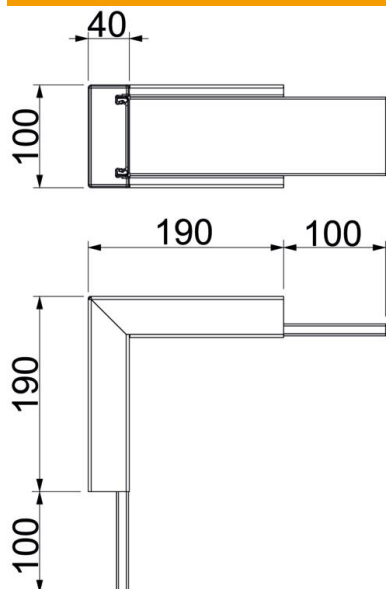

Tehnisko datu lapa

lekšējais stūris, kanāla augstums 40 mm, FS

Preces numurs: 7218050

lekšējais stūris ar briestošu ugunsdrošu audumu instalāciju kanālam PYROLI-NE® Rapid PLM. Piemērots montāžai tieši pie sienas un griestiem, montāžai zem sistēmas grīdām un uz balsta sistēmām. Salaiduma vietu montāža bez instrumentiem ar salaiduma vietu savienotāju PLM SI. Vāks tiek nofiksēts bez instrumentiem un paredzēts ātrai revīzijai un vēlākām papildu instalācijām. Vāka pārkare ļauj montēt vāku ar nobīdi vienmērīgai potenciāla izlīdzināšanai visā kanāla posmā.

St Tērauds

FS cinkots

Pamatdati

Preces numurs	7218050
Apzīmējums 1	lekšējais stūris
Apzīmējums 2	ar ugunsdrošu starpliku
Ražotājs	OBO
Izmērs	290x100x290
Materiāls	Tērauds
Virsmas	cinkots
Virsmas standarts	DIN EN 10346
Mazākā VK vienība	1
Daudzuma mērvienība	Gabals
Svars	116 kg
Svara vienība	kg/100 gab.

Tehnisko datu lapa

lekšējais stūris, kanāla augstums 40 mm, FS

Preces numurs: 7218050

Izmēri

Izmērs A	190 mm
Izmērs B	100 mm
Izmērs H	40 mm

Tehniskie dati

Saskarē ar liesmu nonākošo sānu skaits	4
Vāka nostiprināšana	Citi
Ar perforāciju	jā
Derīgais šķērsriezums iespējamās starpsienas	1780 mm ²
Apvalks	nē
Apvalks	Tērauds
Līkuma leņķis	90 °