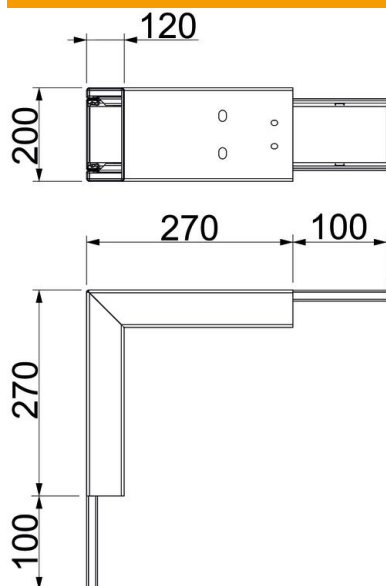

# Tehnisko datu lapa

Ārējais stūris, kanāla augstums 120 mm, tīri balts

Preces numurs: 7218048

Ārējais stūris ar briestošu ugunsdrošo audumu instalāciju kanālam PYROLINE® Rapid PLM. Piemērots montāžai tieši pie sienas un griestiem, montāžai zem sistēmas grīdām un uz balsta sistēmām. Salaiduma vietu montāža bez instrumentiem ar salaiduma vietu savienotāju PLM SI. Vāks tiek nofiksēts bez instrumentiem un paredzēts ātrai revīzijai un vēlākām papildu instalācijām. Vāka pārkare ļauj montēt vāku ar nobīdi vienmērīgai potenciāla izlīdzināšanai visā kanāla posmā.

## Pamatdati

Preces numurs	7218048
Tips	PLM EC 1220 RW
Apzīmējums 1	Ārējais stūris
Apzīmējums 2	ar ugunsdrošu starpliku
Ražotājs	OBO
Izmērs	370x200x370
Krāsa	dzidri balts; RAL 9010
Materiāls	Tērauds
Virsmas	ar pulvera pārklājumu
Virsmas standarts	
Mazākā VK vienība	1
Daudzuma mērvienība	Gabals
Svars	300 kg
Svara vienība	kg/100 gab.

# Tehnisko datu lapa

Ārējais stūris, kanāla augstums 120 mm, tīri balts

Preces numurs: 7218048

## Izmēri

Izmērs A	270 mm
Izmērs B	200 mm
Izmērs H	120 mm