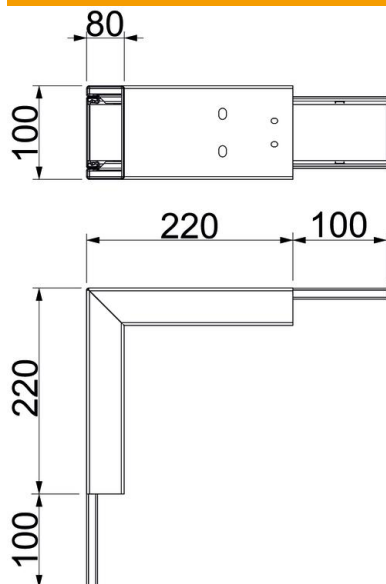

Tehnisko datu lapa

Ārējais stūris, kanāla augstums 80 mm, tīri balts

Preces numurs: 7218044

Ārējais stūris ar briestošu ugunsdrošo audumu instalāciju kanālam PYROLINE® Rapid PLM. Piemērots montāžai tieši pie sienas un griestiem, montāžai zem sistēmas grīdām un uz balsta sistēmām. Salaiduma vietu montāža bez instrumentiem ar salaiduma vietu savienotāju PLM SI. Vāks tiek nofiksēts bez instrumentiem un paredzēts ātrai revīzijai un vēlākām papildu instalācijām. Vāka pārkare ļauj montēt vāku ar nobīdi vienmērīgai potenciāla izlīdzināšanai visā kanāla posmā.

- St** Tērauds
- P** ar pulvera pārklājumu

Pamatdati

Preces numurs	7218044
Tips	PLM EC 0810 RW
Apzīmējums 1	Ārējais stūris
Apzīmējums 2	ar ugunsdrošu starpliku
Ražotājs	OBO
Izmērs	320x100x320
Krāsa	dzidri balts; RAL 9010
Materiāls	Tērauds
Virsmas	ar pulvera pārklājumu
Virsmas standarts	
Mazākā VK vienība	1
Daudzuma mērvienība	Gabals
Svars	158,8 kg
Svara vienība	kg/100 gab.

Tehnisko datu lapa

Ārējais stūris, kanāla augstums 80 mm, tīri balts

Preces numurs: 7218044

Izmēri

Izmērs A	220 mm
Izmērs B	100 mm
Izmērs H	80 mm

Tehniskie dati

Saskarē ar liesmu nonākošo sānu skaits	4
Vāka nostiprināšana	Citi
Ar perforāciju	jā
Derīgais šķērsriezums iespējamās starpsienas	5180 mm ²
Apvalks	Tērauds
Līkuma leņķis	90 °