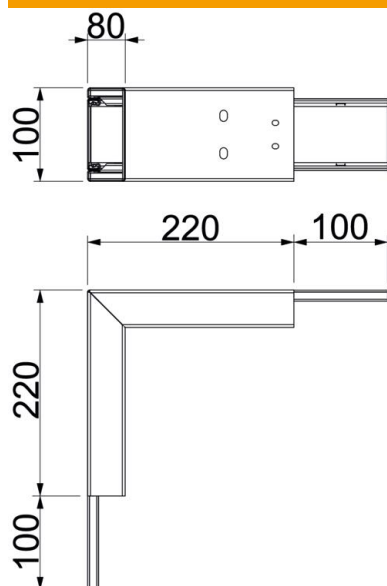

# Tehnisko datu lapa

Ārējais stūris, kanāla augstums 80 mm, FS

Preces numurs: 7218042

Ārējais stūris ar briestošu ugunsdrošu audumu instalāciju kanālam PYROLINE® Rapid PLM. Piemērots montāžai tieši pie sienas un griestiem, montāžai zem sistēmas grīdām un uz balsta sistēmām. Salaiduma vietu montāža bez instrumentiem ar salaiduma vietu savienotāju PLM SI. Vāks tiek nofiksēts bez instrumentiem un paredzēts ātrai revīzijai un vēlākām papildu instalācijām. Vāka pārkare ļauj montēt vāku ar nobīdi vienmērīgai potenciāla izlīdzināšanai visā kanāla posmā.

## Pamatdati

Preces numurs	7218042
Apzīmējums 1	Ārējais stūris
Apzīmējums 2	ar ugunsdrošu starpliku
Ražotājs	OBO
Izmērs	320x100x320
Materiāls	Tērauds
Virsmas	cinkots
Virsmas standarts	DIN EN 10346
Mazākā VK vienība	1
Daudzuma mērvienība	Gabals
Svars	152 kg
Svara vienība	kg/100 gab.

# Tehnisko datu lapa

Ārējais stūris, kanāla augstums 80 mm, FS

Preces numurs: 7218042

## Izmēri

Izmērs A	220 mm
Izmērs B	100 mm
Izmērs H	80 mm