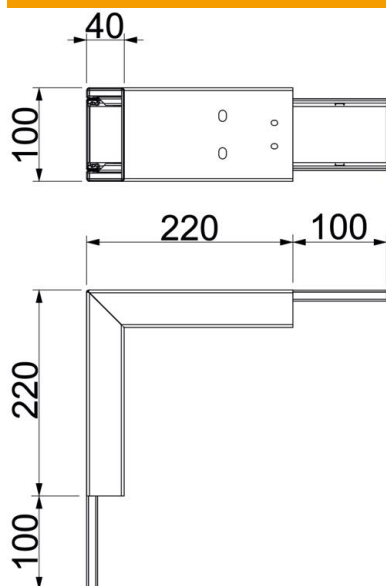

# Tehnisko datu lapa

Ārējais stūris, kanāla augstums 40 mm, tīri balts

Preces numurs: 7218040

Ārējais stūris ar briestošu ugunsdrošo audumu instalāciju kanālam PYROLINE® Rapid PLM. Piemērots montāžai tieši pie sienas un griestiem, montāžai zem sistēmas grīdām un uz balsta sistēmām. Salaiduma vietu montāža bez instrumentiem ar salaiduma vietu savienotāju PLM SI. Vāks tiek nofiksēts bez instrumentiem un paredzēts ātrai revīzijai un vēlākām papildu instalācijām. Vāka pārkare ļauj montēt vāku ar nobīdi vienmērīgai potenciāla izlīdzināšanai visā kanāla posmā.

## Pamatdati

Preces numurs	7218040
Tips	PLM EC 0410 RW
Apzīmējums 1	Ārējais stūris
Apzīmējums 2	ar ugunsdrošu starpliku
Ražotājs	OBO
Izmērs	320x100x320
Krāsa	dzidri balts; RAL 9010
Materiāls	Tērauds
Virsmas standarts	ar pulvera pārklājumu
Mazākā VK vienība	1
Daudzuma mērvienība	Gabals
Svars	142,1 kg
Svara vienība	kg/100 gab.

# Tehnisko datu lapa

Ārējais stūris, kanāla augstums 40 mm, tīri balts

Preces numurs: 7218040

## Izmēri

Izmērs A	220 mm
Izmērs B	100 mm
Izmērs H	40 mm