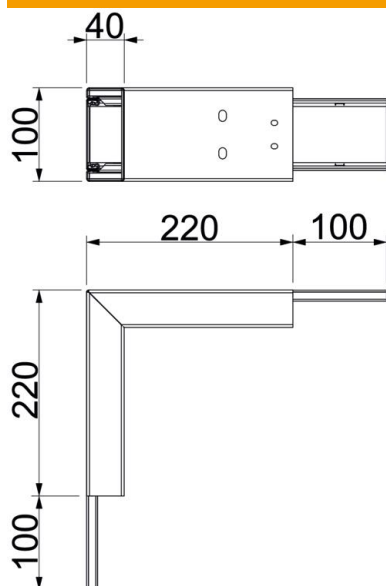

Tehnisko datu lapa

Ārējais stūris, kanāla augstums 40 mm, FS

Preces numurs: 7218038

Ārējais stūris ar briestošu ugunsdrošu audumu instalāciju kanālam PYROLINE® Rapid PLM. Piemērots montāžai tieši pie sienas un griestiem, montāžai zem sistēmas grīdām un uz balsta sistēmām. Salaiduma vietu montāža bez instrumentiem ar salaiduma vietu savienotāju PLM SI. Vāks tiek nofiksēts bez instrumentiem un paredzēts ātrai revīzijai un vēlākām papildu instalācijām. Vāka pārkare ļauj montēt vāku ar nobīdi vienmērīgai potenciāla izlīdzināšanai visā kanāla posmā.

St Tērauds

FS cinkots

Pamatdati

Preces numurs	7218038
Apzīmējums 1	Ārējais stūris
Apzīmējums 2	ar ugunsdrošu starpliku
Ražotājs	OBO
Izmērs	320x100x320
Materiāls	Tērauds
Virsmas	cinkots
Virsmas standarts	DIN EN 10346
Mazākā VK vienība	1
Daudzuma mērvienība	Gabals
Svars	135 kg
Svara vienība	kg/100 gab.

Tehnisko datu lapa

Ārējais stūris, kanāla augstums 40 mm, FS

Preces numurs: 7218038

Izmēri

Izmērs A	220 mm
Izmērs B	100 mm
Izmērs H	40 mm

Tehniskie dati

Saskarē ar liesmu nonākošo sānu skaits	4
Vāka nostiprināšana	Citi
Ar perforāciju	jā
Derīgais šķēsgriezums iespējamās starpsienas	1780 mm ²
Līkuma leņķis	90 °