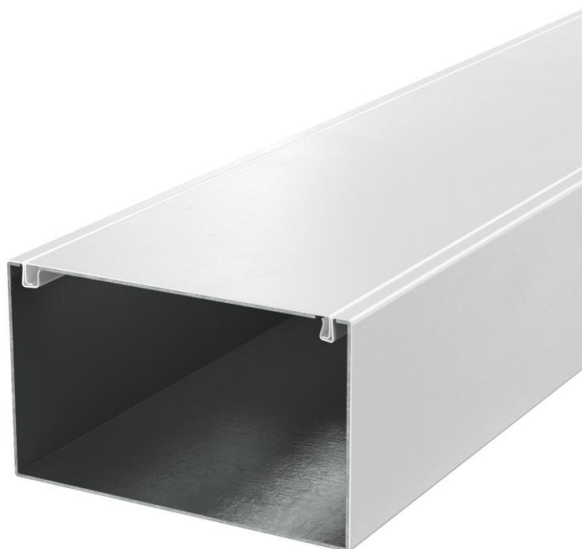

Tehnisko datu lapa

Instalāciju kanāls ar ugunsdrošu audumu PYROLINE® Rapid PLM, kanāla augstums 120 mm, tīri balts
Preces numurs: 7218014

Instalāciju kanāls no metāla ar birstošu ugunsdrošu audumu ugunsdrošai kabeļu izvietošanai. Klasificēts kā instalāciju kanāls EI30, EI60 un EI90 saskaņā ar EN 13501-2, pārbaudīts saskaņā ar EN 1366-5. Klasificētajā laika posmā kanāls novērš uguns izplatīšanos un pasargā no kabeļu degšanas izpausmēm. Piemērots montāžai tieši pie sienas un griestiem, montāžai zem sistēmas grīdām un uz balsta sistēmām. Salaiduma vietu montāža bez instrumentiem ar salaiduma vietu savienotāju PLM SI. Drīkst izmantot tikai apstiprinātas iepriekš sakomplektētas veiddetaļas. Vāks tiek nofiksēts bez instrumentiem un paredzēts ātrai revīzijai un vēlākām papildu instalācijām. Iespējama vāka montāža ar nobīdi vienmērīgai potenciāla izlīdzināšanai visā kanāla posmā.

- St** Tērauds
- P** ar pulvera pārklājumu

Pamatdati

Preces numurs	7218014
Tips	PLM D 1220 RW
Apzīmējums 1	Instalācijas kanāls, metāla
Apzīmējums 2	ar ugunsdrošu starpliku
Ražotājs	OBO
Izmērs	120x200x2000
Krāsa	dzidri balts; RAL 9010
Materiāls	Tērauds
Virsmas	ar pulvera pārklājumu
Virsmas standarts	
Mazākā VK vienība	2
Daudzuma mērvienība	Metrs
Svars	642,5 kg
Svara vienība	kg/100 m

Tehnisko datu lapa

Instalāciju kanāls ar ugunsdrošu audumu PYROLINE® Rapid PLM, kanāla augstums 120 mm, tīri balts

Preces numurs: 7218014

Izmēri

Garums	2 000 mm
Platums	200 mm
Augstums	120 mm
Izmērs B	200 mm
Izmērs H	120 mm
Izmērs i	162 mm