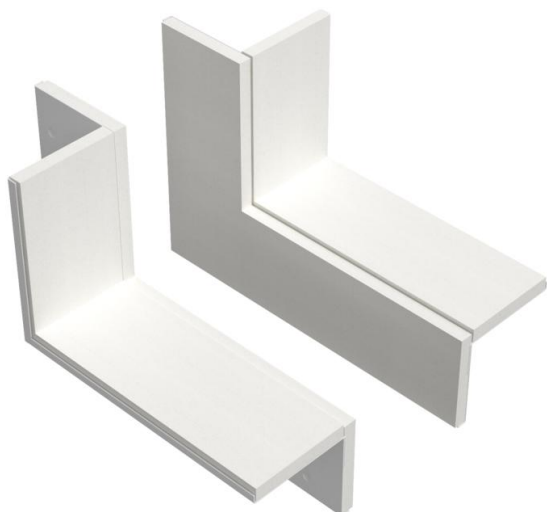

Tehnisko datu lapa

Sienas pieslēgumu komplekts, divpusējs, stūra montāžai,
kanāla augstums 120 mm, tīri balts
Preces numurs: 7218144

Sienas pieslēguma apmale, divpusēja ar integrētu blīvējumu instalāciju kanālam PYROLINE® Rapid PLM. Montāžai sienas un griestu pieslēgumu zonā, kā arī sienu caurvados telpas stūros. Komplekts sastāv no 2 pretējiem būvelementiem, kas piemēroti instalāciju kanāla montāžai griestos vai sienā.

- St** Tērauds
- P** ar pulvera pārklājumu

Pamatdati

Preces numurs	7218144
Tips	PLM CC 1220 RW
Apzīmējums 1	Savienojuma manžetes komplekts
Apzīmējums 2	stūra montāžai
Ražotājs	OBO
Izmērs	85x275x197
Krāsa	dzidri balts; RAL 9010
Materiāls	Tērauds
Virsmas	ar pulvera pārklājumu
Virsmas standarts	
Mazākā VK vienība	1
Daudzuma mērvienība	Gabals
Svars	77,16 kg
Svara vienība	kg/100 gab.

Tehnisko datu lapa

Sienas pieslēgumu komplekts, divpusējs, stūra montāžai,
kanāla augstums 120 mm, tīri balts
Preces numurs: 7218144

Izmēri

Izmērs B	275 mm
Izmērs b	200 mm
Izmērs d	122 mm
Izmērs H	197 mm