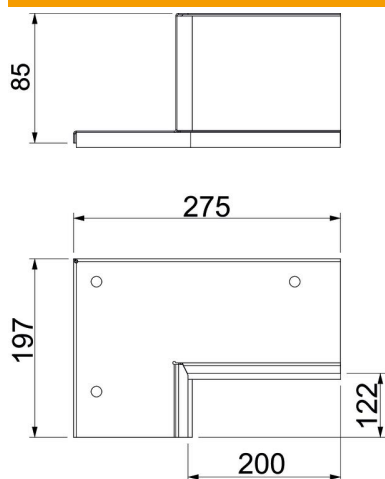

Tehnisko datu lapa

Sienas pieslēgumu komplekts, divpusējs, stūra montāžai,
kanāla augstums 120 mm, tīri balts
Preces numurs: 7218144

Sienas pieslēguma apmale, divpusēja ar integrētu blīvējumu instalāciju kanālam PYROLINE® Rapid PLM. Montāžai sienas un griestu pieslēgumu zonā, kā arī sienu caurvados telpas stūros. Komplekts sastāv no 2 pretējiem būvelementiem, kas piemēroti instalāciju kanāla montāžai griestos vai sienā.

- St** Tērauds
- P** ar pulvera pārklājumu

Pamatdati

Preces numurs	7218144
Tips	PLM CC 1220 RW
Apzīmējums 1	Savienojuma manžetes komplekts
Apzīmējums 2	stūra montāžai
Ražotājs	OBO
Izmērs	85x275x197
Krāsa	dzidri balts; RAL 9010
Materiāls	Tērauds
Virsmas	ar pulvera pārklājumu
Virsmas standarts	
Mazākā VK vienība	1
Daudzuma mērvienība	Gabals
Svars	77,16 kg
Svara vienība	kg/100 gab.

Tehnisko datu lapa

Sienas pieslēgumu komplekts, divpusējs, stūra montāžai,
kanāla augstums 120 mm, tīri balts
Preces numurs: 7218144

Izmēri

Izmērs B	275 mm
Izmērs b	200 mm
Izmērs d	122 mm
Izmērs H	197 mm