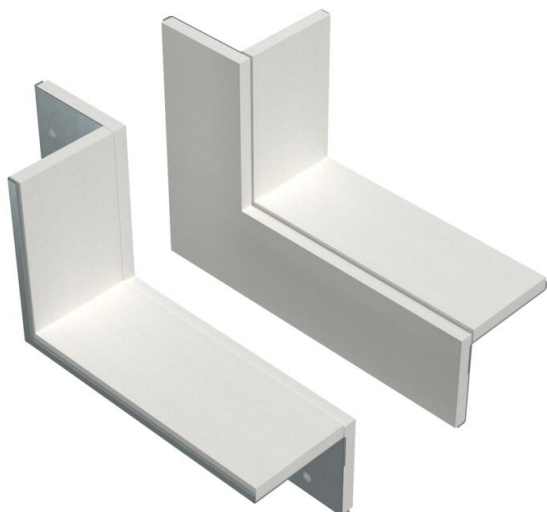

Tehnisko datu lapa

Sienas pieslēgumu komplekts, divpusējs, stūra montāžai,
kanāla augstums 120 mm, FS
Preces numurs: 7218142

Sienas pieslēguma apmale, divpusēja ar integrētu blīvējumu instalāciju kanālam PYROLINE® Rapid PLM. Montāžai sienas un griestu pieslēgumu zonā, kā arī sienu caurvados telpas stūros. Komplekts sastāv no 2 pretējiem būvelementiem, kas piemēroti instalāciju kanāla montāžai griestos vai sienā.

St Tērauds

FS cinkots

Pamatdati

Preces numurs	7218142
Apzīmējums 1	Savienojuma manžetes komplekts
Apzīmējums 2	stūra montāžai
Ražotājs	OBO
Izmērs	85x275x197
Materiāls	Tērauds
Virsmas	cinkots
Virsmas standarts	DIN EN 10346
Mazākā VK vienība	1
Daudzuma mērvienība	Gabals
Svars	77,16 kg
Svara vienība	kg/100 gab.

Tehnisko datu lapa

Sienas pieslēgumu komplekts, divpusējs, stūra montāžai,
kanāla augstums 120 mm, FS
Preces numurs: 7218142

Izmēri

Izmērs B	275 mm
Izmērs b	200 mm
Izmērs d	122 mm
Izmērs H	197 mm

Tehniskie dati