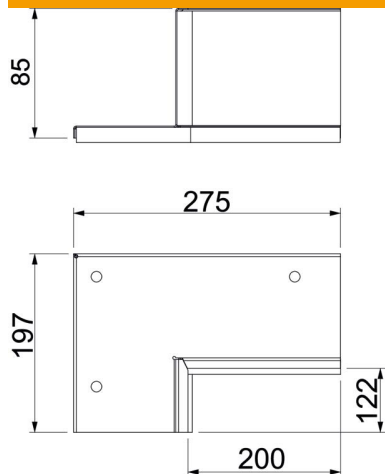

Tehnisko datu lapa

Sienas pieslēgumu komplekts, divpusējs, stūra montāžai,
kanāla augstums 120 mm, FS
Preces numurs: 7218142

Sienas pieslēguma apmale, divpusēja ar integrētu blīvējumu instalāciju kanālam PYROLINE® Rapid PLM. Montāžai sienas un griestu pieslēgumu zonā, kā arī sienu caurvados telpas stūros. Komplekts sastāv no 2 pretējiem būvelementiem, kas piemēroti instalāciju kanāla montāžai griestos vai sienā.

St Tērauds

FS cinkots

Pamatdati

Preces numurs	7218142
Apzīmējums 1	Savienojuma manžetes komplekts
Apzīmējums 2	stūra montāžai
Ražotājs	OBO
Izmērs	85x275x197
Materiāls	Tērauds
Virsmas	cinkots
Virsmas standarts	DIN EN 10346
Mazākā VK vienība	1
Daudzuma mērvienība	Gabals
Svars	77,16 kg
Svara vienība	kg/100 gab.

Tehnisko datu lapa

Sienas pieslēgumu komplekts, divpusējs, stūra montāžai,
kanāla augstums 120 mm, FS
Preces numurs: 7218142

Izmēri

Izmērs B	275 mm
Izmērs b	200 mm
Izmērs d	122 mm
Izmērs H	197 mm

Tehniskie dati