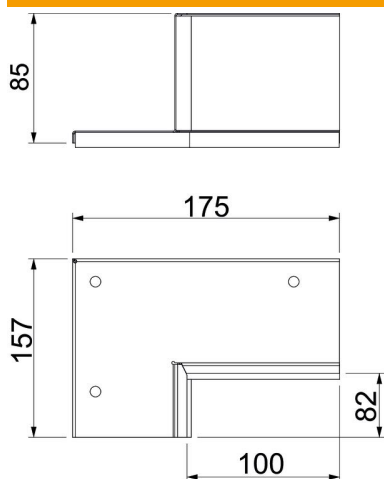

## Pamatdati

Preces numurs	7218140
Tips	PLM CC 0810 RW
Apzīmējums 1	Savienojuma manžetes komplekts
Apzīmējums 2	stūra montāžai
Ražotājs	OBO
Izmērs	85x175x157
Krāsa	dzidri balts; RAL 9010
Materiāls	Tērauds
Virsmas	ar pulvera pārklājumu
Virsmas standarts	
Mazākā VK vienība	1
Daudzuma mērvienība	Gabals
Svars	49,78 kg
Svara vienība	kg/100 gab.

# Tehnisko datu lapa

Sienas pieslēgumu komplekts, divpusējs, stūra montāžai,  
kanāla augstums 80 mm, tīri balts

Preces numurs: 7218140

## Izmēri

Izmērs B	175 mm
Izmērs b	100 mm
Izmērs d	82 mm
Izmērs H	157 mm