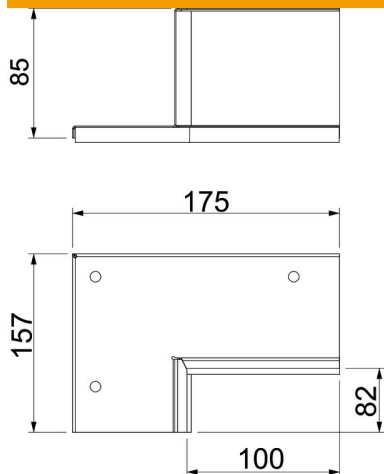

Tehnisko datu lapa

Sienas pieslēgumu komplekts, divpusējs, stūra montāžai,
kanāla augstums 80 mm, FS
Preces numurs: 7218138

Sienas pieslēguma apmale, divpusēja ar integrētu blīvējumu instalāciju kanālam PYROLINE® Rapid PLM. Montāžai sienas un griestu pieslēgumu zonā, kā arī sienu caurvados telpas stūros. Komplekts sastāv no 2 pretējiem būvelementiem, kas piemēroti instalāciju kanāla montāžai griestos vai sienā.

St Tērauds

FS cinkots

Pamatdati

Preces numurs	7218138
Apzīmējums 1	Savienojuma manžetes komplekts
Apzīmējums 2	stūra montāžai
Ražotājs	OBO
Izmērs	85x175x157
Materiāls	Tērauds
Virsmas	cinkots
Virsmas standarts	DIN EN 10346
Mazākā VK vienība	1
Daudzuma mērvienība	Gabals
Svars	49,78 kg
Svara vienība	kg/100 gab.

Tehnisko datu lapa

Sienas pieslēgumu komplekts, divpusējs, stūra montāžai,
kanāla augstums 80 mm, FS
Preces numurs: 7218138

Izmēri

Izmērs B	175 mm
Izmērs b	100 mm
Izmērs d	82 mm
Izmērs H	157 mm

Tehniskie dati