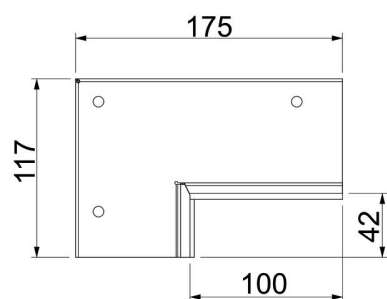

- St** Tērauds
- P** ar pulvera pārklājumu

Pamatdati

Preces numurs	7218136
Tips	PLM CC 0410 RW
Apzīmējums 1	Savienojuma manžetes komplekts
Apzīmējums 2	stūra montāžai
Ražotājs	OBO
Izmērs	85x175x117
Krāsa	dzidri balts; RAL 9010
Materiāls	Tērauds
Virsmas	ar pulvera pārklājumu
Virsmas standarts	
Mazākā VK vienība	1
Daudzuma mērvienība	Gabals
Svars	41,92 kg
Svara vienība	kg/100 gab.

Tehnisko datu lapa

Sienas pieslēgumu komplekts, divpusējs, stūra montāžai,
kanāla augstums 40 mm, tīri balts

Preces numurs: 7218136

Izmēri

Izmērs B	175 mm
Izmērs b	100 mm
Izmērs d	42 mm
Izmērs H	117 mm

Tehniskie dati