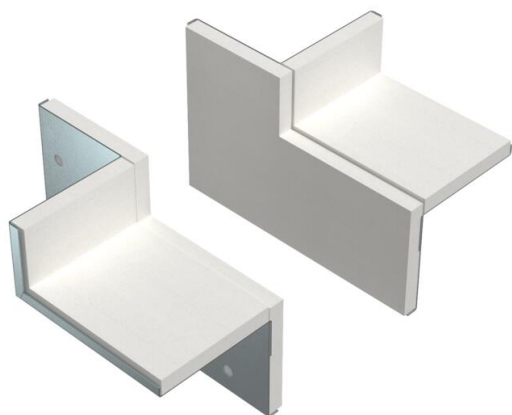

# Tehnisko datu lapa

Sienas pieslēgumu komplekts, divpusējs, stūra montāžai,  
kanāla augstums 40 mm, FS  
Preces numurs: 7218134

Sienas pieslēguma apmale, divpusēja ar integrētu blīvējumu instalāciju kanālam PYROLINE® Rapid PLM. Montāžai sienas un griestu pieslēgumu zonā, kā arī sienu caurvados telpas stūros. Komplekts sastāv no 2 pretējiem būvelementiem, kas piemēroti instalāciju kanāla montāžai griestos vai sienā.

## Pamatdati

Preces numurs	7218134
Apzīmējums 1	Savienojuma manžetes komplekts
Apzīmējums 2	stūra montāžai
Ražotājs	OBO
Izmērs	85x175x117
Materiāls	Tērauds
Virsmas	cinkots
Virsmas standarts	DIN EN 10346
Mazākā VK vienība	1
Daudzuma mērvienība	Gabals
Svars	41,92 kg
Svara vienība	kg/100 gab.

# Tehnisko datu lapa

Sienas pieslēgumu komplekts, divpusējs, stūra montāžai,  
kanāla augstums 40 mm, FS  
Preces numurs: 7218134

## Izmēri

Izmērs B	175 mm
Izmērs b	100 mm
Izmērs d	42 mm
Izmērs H	117 mm