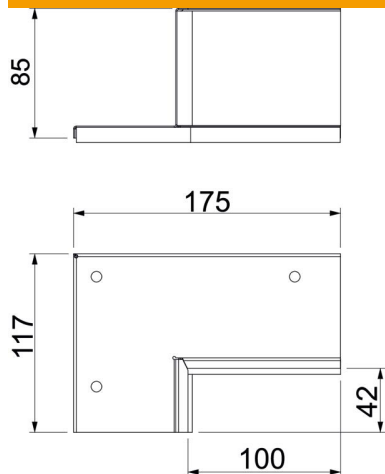

# Tehnisko datu lapa

Sienas pieslēgumu komplekts, divpusējs, stūra montāžai,  
kanāla augstums 40 mm, FS  
Preces numurs: 7218134

Sienas pieslēguma apmale, divpusēja ar integrētu blīvējumu instalāciju kanālam PYROLINE® Rapid PLM. Montāžai sienas un griestu pieslēgumu zonā, kā arī sienu caurvados telpas stūros. Komplekts sastāv no 2 pretējiem būvelementiem, kas piemēroti instalāciju kanāla montāžai griestos vai sienā.

## Pamatdati

Preces numurs	7218134
Apzīmējums 1	Savienojuma manžetes komplekts
Apzīmējums 2	stūra montāžai
Ražotājs	OBO
Izmērs	85x175x117
Materiāls	Tērauds
Virsmas	cinkots
Virsmas standarts	DIN EN 10346
Mazākā VK vienība	1
Daudzuma mērvienība	Gabals
Svars	41,92 kg
Svara vienība	kg/100 gab.

# Tehnisko datu lapa

Sienas pieslēgumu komplekts, divpusējs, stūra montāžai,  
kanāla augstums 40 mm, FS  
Preces numurs: 7218134

## Izmēri

Izmērs B	175 mm
Izmērs b	100 mm
Izmērs d	42 mm
Izmērs H	117 mm