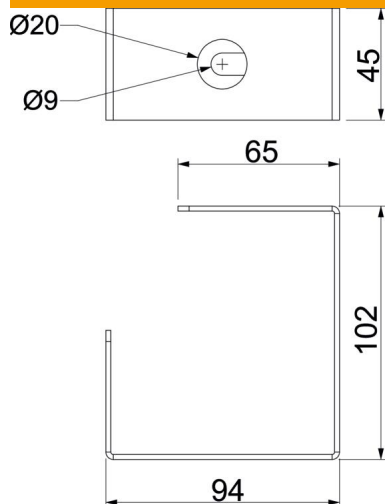

Tehnisko datu lapa

Kabeļu loks montāžai griestos, kanāla augstums 120 mm

Preces numurs: 7218150

Instalēšanas palīgelements pret kabeļu izkrišanu, montējot instalāciju kanālu PLM D 1220 griestos.

St Tērauds

FS cinkots

Pamatdati

Preces numurs	7218150
Apzīmējums 1	Kabeļu stiprinājums
Apzīmējums 2	pie kanāla vāka
Ražotājs	OBO
Izmērs	94x45x102
Materiāls	Tērauds
Virsmas	cinkots
Virsmas standarts	DIN EN 10346
Mazākā VK vienība	10
Daudzuma mērvienība	Gabals
Svars	20 kg
Svara vienība	kg/100 gab.

Tehnisko datu lapa

Kabeļu loks montāžai griestos, kanāla augstums 120 mm

Preces numurs: 7218150

Izmēri

Izmērs B	94 mm
Izmērs b	65 mm
Izmērs H	102 mm
Izmērs t	45 mm

Tehniskie dati

Piederumu veids	Citi
Stiprinājuma veids	skrūvējams
Aksesuāri	jā
Rezerves daļa	nē