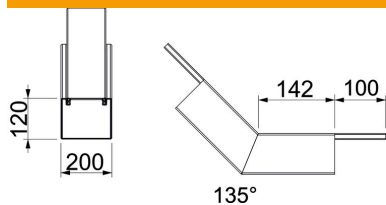

## Pamatdati

Preces numurs	7218120
Tips	PLM BR 1220 RW
Apzīmējums 1	45° līkums, augšup vērsts
Apzīmējums 2	ar ugunsdrošu starpliku
Ražotājs	OBO
Izmērs	422x200x291
Krāsa	dzidri balts; RAL 9010
Materiāls	Tērauds
Virsmas	ar pulvera pārklājumu
Virsmas standarts	
Mazākā VK vienība	1
Daudzuma mērvienība	Gabals
Svars	242 kg
Svara vienība	kg/100 gab.

# Tehnisko datu lapa

Vertikāls līkums, augšupejošs, kanāla augstums 120 mm,  
tīri balts

Preces numurs: 7218120

## Izmēri

Izmērs A	142 mm
Izmērs B	200 mm
Izmērs H	120 mm