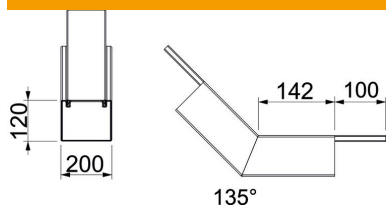

# Tehnisko datu lapa

Vertikāls līkums, augšupejošs, kanāla augstums 120 mm,  
FS

Preces numurs: 7218118

45° vertikāls līkums augšupejošā versijā ar briestošu ugunsdrošu audumu instalāciju kanālam PYROLINE® Rapid PLM. Piemērots montāžai tieši pie sienas un griestiem, montāžai zem sistēmas grīdām un uz balsta sistēmām. Salaiduma vietu montāža bez instrumentiem ar salaiduma vietu savienotāju PLM SI. Vāks tiek nofiksēts bez instrumentiem un paredzēts ātrai revīzijai un vēlākām papildu instalācijām. Vāka pārkare ļauj montēt vāku ar nobīdi vienmērīgai potenciāla izlīdzināšanai visā kanāla posmā.

## Pamatdati

Preces numurs	7218118
Apzīmējums 1	45° līkums, augšup vērsts
Apzīmējums 2	ar ugunsdrošu starpliku
Ražotājs	OBO
Izmērs	422x200x291
Materiāls	Tērauds
Virsmas	cinkots
Virsmas standarts	DIN EN 10346
Mazākā VK vienība	1
Daudzuma mērvienība	Gabals
Svars	242 kg
Svara vienība	kg/100 gab.

## Izmēri

Izmērs A	142 mm
Izmērs B	200 mm
Izmērs H	120 mm

# Tehnisko datu lapa

Vertikāls līkums, augšupejošs, kanāla augstums 120 mm,  
FS

Preces numurs: 7218118