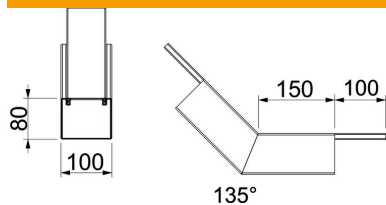

## Pamatdati

Preces numurs	7218116
Tips	PLM BR 0810 RW
Apzīmējums 1	45° līkums, augšup vērsts
Apzīmējums 2	ar ugunsdrošu starpliku
Ražotājs	OBO
Izmērs	435x100x257
Krāsa	dzidri balts; RAL 9010
Materiāls	Tērauds
Virsmas	ar pulvera pārklājumu
Virsmas standarts	
Mazākā VK vienība	1
Daudzuma mērvienība	Gabals
Svars	138 kg
Svara vienība	kg/100 gab.

# Tehnisko datu lapa

Vertikāls līkums, augšupejošs, kanāla augstums 80 mm, tīri balts

Preces numurs: 7218116

## Izmēri

Izmērs A	150 mm
Izmērs B	100 mm
Izmērs H	80 mm