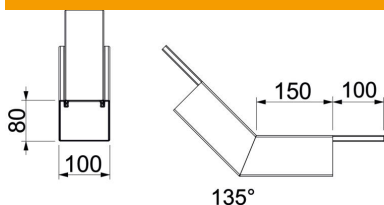

Tehnisko datu lapa

Vertikāls līkums, augšupejošs, kanāla augstums 80 mm, FS

Preces numurs: 7218114

45° vertikāls līkums augšupejošā versijā ar briestošu ugunsdrošo audumu instalāciju kanālam PYROLINE® Rapid PLM. Piemērots montāžai tieši pie sienas un griestiem, montāžai zem sistēmas grīdām un uz balsta sistēmām. Salaiduma vietu montāža bez instrumentiem ar salaiduma vietu savienotāju PLM SI. Vāks tiek nofiksēts bez instrumentiem un paredzēts ātrai revīzijai un vēlākām papildu instalācijām. Vāka pārkare ļauj montēt vāku ar nobīdi vienmērīgai potenciāla izlīdzināšanai visā kanāla posmā.

St Tērauds

FS cinkots

Pamatdati

Preces numurs	7218114
Apzīmējums 1	45° līkums, augšup vērsts
Apzīmējums 2	ar ugunsdrošu starpliku
Ražotājs	OBO
Izmērs	435x100x257
Materiāls	Tērauds
Virsmas	cinkots
Virsmas standarts	DIN EN 10346
Mazākā VK vienība	1
Daudzuma mērvienība	Gabals
Svars	138 kg
Svara vienība	kg/100 gab.

Izmēri

Izmērs A	150 mm
Izmērs B	100 mm
Izmērs H	80 mm

Tehnisko datu lapa

Vertikāls līkums, augšupejošs, kanāla augstums 80 mm, FS

Preces numurs: 7218114

Tehniskie dati

Saskarē ar liesmu nonākošo sānu skaits	4
Vāka nostiprināšana	Citi
EI Klasifikācija - instalācijas kanāls	90
Ar perforāciju	jā
Derīgais šķērsriezums	5180 mm ²
Iespējamās starpsienas	nē
Apvalks	Tērauds
Līkuma leņķis	45 °