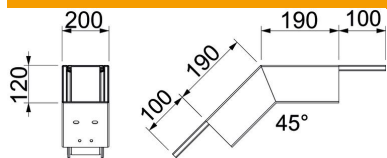

St

Tērauds

P

ar pulvera pārklājumu

Pamatdati

Preces numurs	7218112
Tips	PLM BF 1220 RW
Apzīmējums 1	45° līkums, lejupe vērsts
Apzīmējums 2	ar ugunsdrošu starpliku
Ražotājs	OBO
Izmērs	498x200x215
Krāsa	dzidri balts; RAL 9010
Materiāls	Tērauds
Virsmas	ar pulvera pārklājumu
Virsmas standarts	
Mazākā VK vienība	1
Daudzuma mērvienība	Gabals
Svars	243 kg
Svara vienība	kg/100 gab.

Tehnisko datu lapa

Vertikāls līkums, lejupejošs, kanāla augstums 120 mm, tīri balts

Preces numurs: 7218112

Izmēri

Izmērs A	190 mm
Izmērs B	200 mm
Izmērs H	120 mm

Tehniskie dati

Saskarē ar liesmu nonākošo sānu skaits	4
Vāka nostiprināšana	Citi
EI Klasifikācija - instalācijas kanāls	90
Ar perforāciju	jā
Derīgais šķērsriezums	18500 mm ²
Iespējamās starpsienas	nē
Apvalks	Tērauds
Līkuma leņķis	45 °