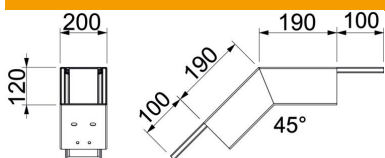

Tehnisko datu lapa

Vertikāls līkums, lejupejošs, kanāla augstums 120 mm, FS

Preces numurs: 7218110

45° vertikāls līkums lejupejošā versijā ar briestošu ugunsdrošo audumu instalāciju kanālam PYROLINE® Rapid PLM. Piemērots montāžai tieši pie sienas un griestiem, montāžai zem sistēmas grīdām un uz balsta sistēmām. Salaiduma vietu montāža bez instrumentiem ar salaiduma vietu savienotāju PLM SI. Vāks tiek nofiksēts bez instrumentiem un paredzēts ātrai revīzijai un vēlākām papildu instalācijām. Vāka pārkare ļauj montēt vāku ar nobīdi vienmērīgai potenciāla izlīdzināšanai visā kanāla posmā.

St Tērauds

FS cinkots

Pamatdati

Preces numurs	7218110
Apzīmējums 1	45° līkums, lejuv vērsts
Apzīmējums 2	ar ugunsdrošu starpliku
Ražotājs	OBO
Izmērs	498x100x215
Materiāls	Tērauds
Virsmas	cinkots
Virsmas standarts	DIN EN 10346
Mazākā VK vienība	1
Daudzuma mērvienība	Gabals
Svars	243 kg
Svara vienība	kg/100 gab.

Izmēri

Izmērs A	190 mm
Izmērs B	200 mm
Izmērs H	120 mm

Tehnisko datu lapa

Vertikāls līkums, lejupejošs, kanāla augstums 120 mm, FS

Preces numurs: 7218110

Tehniskie dati

Saskarē ar liesmu nonākošo sānu skaits	4
Vāka nostiprināšana	Citi
EI Klasifikācija - instalācijas kanāls	90
Ar perforāciju	Jā
Derīgais šķērsriezums	18500 mm ²
Iespējamās starpsienas	nē
Apvalks	Tērauds
Līkuma leņķis	45 °