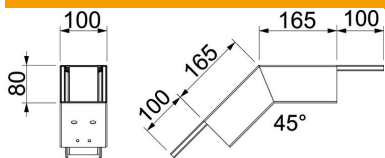

- St** Tērauds
- P** ar pulvera pārklājumu

Pamatdati

Preces numurs	7218108
Tips	PLM BF 0810 RW
Apzīmējums 1	45° līkums, lejupe vērsts
Apzīmējums 2	ar ugunsdrošu starpliku
Ražotājs	OBO
Izmērs	455x100x197
Krāsa	dzidri balts; RAL 9010
Materiāls	Tērauds
Virsmas	ar pulvera pārklājumu
Virsmas standarts	
Mazākā VK vienība	1
Daudzuma mērvienība	Gabals
Svars	129 kg
Svara vienība	kg/100 gab.

Tehnisko datu lapa

Vertikāls līkums, lejupejošs, kanāla augstums 80 mm, tīri balts

Preces numurs: 7218108

Izmēri

Izmērs A	165 mm
Izmērs B	100 mm
Izmērs H	80 mm

Tehniskie dati

Saskarē ar liesmu nonākošo sānu skaits	4
Vāka nostiprināšana	Citi
EI Klasifikācija - instalācijas kanāls	90
Ar perforāciju	jā
Derīgais šķērsriezums	5180 mm ²
Iespējamās starpsienas	nē
Apvalks	Tērauds
Līkuma leņķis	45 °