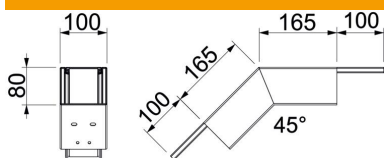

Tehnisko datu lapa

Vertikāls līkums, lejupejošs, kanāla augstums 80 mm, FS

Preces numurs: 7218106

45° vertikāls līkums lejupejošā versijā ar briestošu ugunsdrošo audumu instalāciju kanālam PYROLINE® Rapid PLM. Piemērots montāžai tieši pie sienas un griestiem, montāžai zem sistēmas grīdām un uz balsta sistēmām. Salaiduma vietu montāža bez instrumentiem ar salaiduma vietu savienotāju PLM SI. Vāks tiek nofiksēts bez instrumentiem un paredzēts ātrai revīzijai un vēlākām papildu instalācijām. Vāka pārkare ļauj montēt vāku ar nobīdi vienmērīgai potenciāla izlīdzināšanai visā kanāla posmā.

St Tērauds

FS cinkots

Pamatdati

Preces numurs	7218106
Apzīmējums 1	45° līkums, lejuv vērsts
Apzīmējums 2	ar ugunsdrošu starpliku
Ražotājs	OBO
Izmērs	455x100x197
Materiāls	Tērauds
Virsmas	cinkots
Virsmas standarts	DIN EN 10346
Mazākā VK vienība	1
Daudzuma mērvienība	Gabals
Svars	129 kg
Svara vienība	kg/100 gab.

Izmēri

Izmērs A	165 mm
Izmērs B	100 mm
Izmērs H	80 mm

Tehnisko datu lapa

Vertikāls līkums, lejupejošs, kanāla augstums 80 mm, FS

Preces numurs: 7218106

Tehniskie dati

Saskarē ar liesmu nonākošo sānu skaits	4
Vāka nostiprināšana	Citi
EI Klasifikācija - instalācijas kanāls	90
Ar perforāciju	jā
Derīgais šķērsriezums	5180 mm ²
Iespējamās starpsienas	nē
Apvalks	Tērauds
Līkuma leņķis	45 °