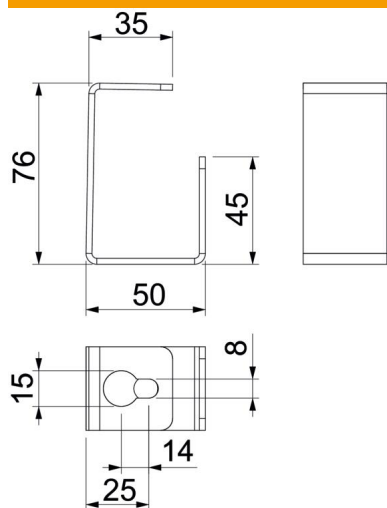

Tehnisko datu lapa

Atdalošā apskava griestu montāžai

Preces numurs: 7215490

Atdalošais kronšteins kā montāžas palīgs kabeļu ievietošanai, instalējot ugunsdrošības kanālu PYROLINE® Con D, tips PLCD D060810 un PLCD D090810 pie griestiem. Kronšteina montāža tieši uz ugunsdrošības kanāla stiprinājuma dībeļiem.

St	Tērauds
FS	cinkots

Pamatdati

Preces numurs	7215490
Apzīmējums 1	Atdalošā skava
Apzīmējums 2	priekš PLCD D060810/PLCD D090810
Ražotājs	OBO
Izmērs	76x45x35
Materiāls	Tērauds
Virsmas	cinkots
Virsmas standarts	DIN EN 10346
Mazākā VK vienība	25
Daudzuma mērvienība	Gabals
Svars	12,6 kg
Svara vienība	kg/100 gab.

Tehnisko datu lapa

Atdalošā apskava griestu montāžai

Preces numurs: 7215490

Izmēri

Izmērs A	25 mm
Izmērs B	50 mm
Izmērs b	35 mm
Izmērs H	45 mm
Izmērs H	76 mm

Tehniskie dati

Stiprinājuma veids	skrūvējams
Kanāla platums, iekšējais	100 mm
Kanāla augstums, iekšējais	80 mm