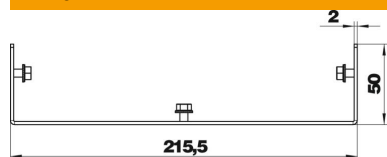

Preces numurs	7403860
Apzīmējums 1	Savienojums
Apzīmējums 2	priekš OKB tukšs
Ražotājs	OBO
Izmērs	212x50x50
Materiāls	Tērauds
Virsmas	cinkots
Virsmas standarts	DIN EN 10346
Mazākā VK vienība	1
Daudzuma mērvienība	Gabals
Svars	25,6 kg
Svara vienība	kg/100 gab.

Tehnisko datu lapa

Ievades kanāla savienotājs

Preces numurs: 7403860

Izmēri

Tehniskie dati

Piederumu veids	Citi
Grīdas plāksne	nē
Iespējams iemontēt blīvi	nē
Piemērots kompensācijas šuvei	nē
Ar potenciālu izlīdzināšanu	nē
Augšējā daļa, noņemama	nē
Aksesuāri	jā
Rezerves daļa	nē