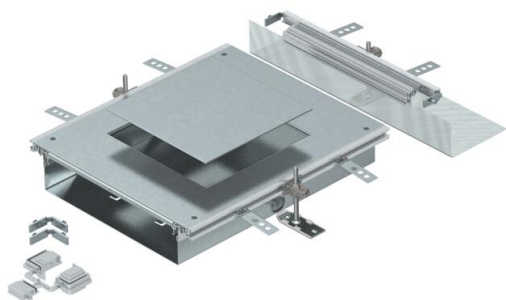

# Tehnisko datu lapa

Papildu montāžas vienība, paredzēta GES9, augstums  
60-110 mm

Preces numurs: 7424904

Montāžai gatava kanālu montāžas vienība ar ierīču montāžas vāku iebūvējamās vienības ar nominālo izmēru 9 iebūvēšanai, sastāv no kanāla apakšdaļas (grīdā montējama rene ar sānu profiliem un grīdas seguma salaidumprofilēm), kanāla vāka ar cieši noslēgtu montāžas atveri un kanāla gala elementa. Piegādes komplektā ietilpst 3 augstumā regulējami stiprinājuma leņķi, 3 betona enkuri, 1 vāka savienojuma balsts un 1 komplekts leņķa atzarojuma izveidei. Montāžas atveres izmērs piemērots kvadrātveida iebūvējamās vienības ar nominālo izmēru 9 vai 9/55 iebūvēšanai.

## Pamatdati

Preces numurs	7424904
Apzīmējums 1	Pagarinājuma komplekts
Apzīmējums 2	priekš OKA-W
Ražotājs	OBO
Materiāls	Tērauds
Virsmas	cinkots
Virsmas standarts	DIN EN 10346
Mazākā VK vienība	1
Daudzuma mērvienība	Gabals
Svars	882 kg
Svara vienība	kg/100 gab.

# Tehnisko datu lapa

Papildu montāžas vienība, paredzēta GES9, augstums  
60-110 mm

Preces numurs: 7424904

## Tehniskie dati

Montāžas atveres pārsegums	jā
Vāki	1
Montāžas atveru skaits	1
Vāka nostiprināšana ar ātru fiksāciju	nē
Iespējams iemontēt blīvi	jā
Montāžas atvere virsgrīdas tvertnei	nē
Montāžas atvere iebūvējamai vienībai	kvadrātisks
Atdalāms	nē
Piemērots kompensācijas šuvei	nē
Piemērots aizvērtam zemgrīdas kanālam vienā līmenī ar grīdas segumu	nē
Piemērots atvērtam zemgrīdas kanālam vienā līmenī ar grīdas segumu	jā
Piemērots zemgrīdas kanālam, ko pārklāj grīdas segums	nē
Kanāla augstums maks.	110 mm
Kanāla augstums min.	60 mm
Vāka materiāla biezums	4
Minimālais grīdas pamatnes augstums	60
Ar atveri pieslēgumam	jā
Ar potenciālu izlīdzināšanu	nē
Ar starpsienu	nē
Ar pārlaidumu	jā
Montāžas atvere	servisa modulim
Nominālais lielums ierīču iebūvēšanas vienībai	9
Augstuma regulēšanas diapazons maks.	110 mm