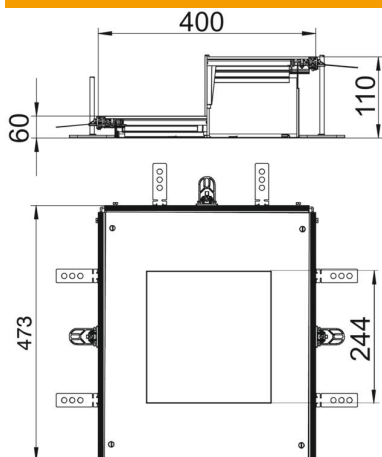

# Tehnisko datu lapa

Papildu montāžas vienība, paredzēta GES9, augstums  
60-110 mm

Preces numurs: 7424904

Montāžai gatava kanālu montāžas vienība ar ierīču montāžas vāku iebūvējamās vienības ar nominālo izmēru 9 iebūvēšanai, sastāv no kanāla apakšdaļas (grīdā montējama rene ar sānu profiliem un grīdas seguma salaidumprofilēm), kanāla vāka ar cieši noslēgtu montāžas atveri un kanāla gala elementa. Piegādes komplektā ietilpst 3 augstumā regulējami stiprinājuma leņķi, 3 betona enkuri, 1 vāka savienojuma balsts un 1 komplekts leņķa atzarojuma izveidei. Montāžas atveres izmērs piemērots kvadrātveida iebūvējamās vienības ar nominālo izmēru 9 vai 9/55 iebūvēšanai.

## Pamatdati

Preces numurs	7424904
Apzīmējums 1	Pagarinājuma komplekts
Apzīmējums 2	priekš OKA-W
Ražotājs	OBO
Materiāls	Tērauds
Virsmas	cinkots
Virsmas standarts	DIN EN 10346
Mazākā VK vienība	1
Daudzuma mērvienība	Gabals
Svars	882 kg
Svara vienība	kg/100 gab.

# Tehnisko datu lapa

Papildu montāžas vienība, paredzēta GES9, augstums  
60-110 mm

Preces numurs: 7424904

## Izmēri

Garums	473 mm
Platums	400 mm
Izmērs a	244 mm
Izmērs A	400 mm
Izmērs H	60 mm