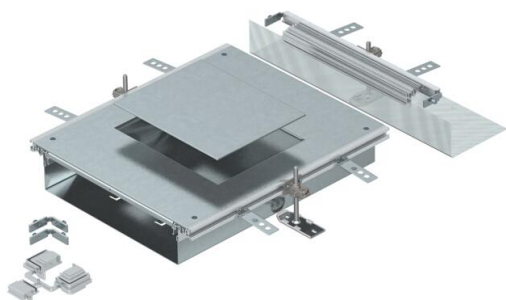

Tehnisko datu lapa

Papildu montāžas vienība, paredzēta GES6, augstums
60-110 mm

Preces numurs: 7424902

Montāžai gatava kanālu montāžas vienība ar ierīču montāžas vāku iebūvējamās vienības ar nominālo izmēru 6 iebūvēšanai, sastāv no kanāla apakšdaļas (grīdā montējama rene ar sānu profiliem un grīdas seguma salaidumprofilēm), kanāla vāka ar cieši noslēgtu montāžas atveri un kanāla gala elementa. Piegādes komplektā ietilpst 3 augstumā regulējami stiprinājuma leņķi, 3 betona enkuri, 1 vāka savienojuma balsts un 1 komplekts leņķa atzarojuma izveidei. Montāžas atveres izmērs piemērots četrstūra iebūvējamās vienības ar nominālo izmēru 6 iebūvēšanai.

St Tērauds

FS cinkots

Pamatdati

Preces numurs	7424902
Apzīmējums 1	Pagarinājuma komplekts
Apzīmējums 2	priekš OKA-W
Ražotājs	OBO
Materiāls	Tērauds
Virsmas	cinkots
Virsmas standarts	DIN EN 10346
Mazākā VK vienība	1
Daudzuma mērvienība	Gabals
Svars	922 kg
Svara vienība	kg/100 gab.

Tehnisko datu lapa

Papildu montāžas vienība, paredzēta GES6, augstums 60-110 mm

Preces numurs: 7424902

Izmēri

Garums	473 mm
Platums	400 mm
Izmērs a	201 mm
Izmērs A	400 mm
Izmērs b	253 mm
Izmērs H	60 mm

Tehniskie dati

Montāžas atveres pārsegums	jā
Vāki	1
Montāžas atveru skaits	1
Vāka nostiprināšana ar ātru fiksāciju	nē
Iespējams iemontēt blīvi	jā
Montāžas atvere virsgrīdas tvertnei	nē
Montāžas atvere iebūvējamai vienībai	taisnstūra
Atdalāms	nē
Piemērots kompensācijas šuvei	nē
Piemērots aizvērtam zemgrīdas kanālam vienā līmenī ar grīdas segumu	nē
Piemērots atvērtam zemgrīdas kanālam vienā līmenī ar grīdas segumu	jā
Piemērots zemgrīdas kanālam, ko pārklāj grīdas segums	nē
Kanāla augstums maks.	110 mm
Kanāla augstums min.	60 mm
Vāka materiāla biezums	4
Minimālais grīdas pamatnes augstums	60
Ar atveri pieslēgumam	jā
Ar potenciālu izlīdzināšanu	nē
Ar starpsienu	nē
Ar pārlaidumu	jā
Montāžas atvere	servisa modulim
Nominālais lielums ierīču iebūvēšanas vienībai	6
Augstuma regulēšanas diapazons maks.	110 mm