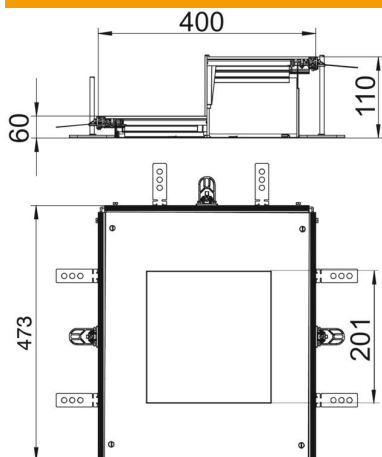

Tehnisko datu lapa

Papildu montāžas vienība, paredzēta GES6, augstums
60-110 mm

Preces numurs: 7424902

Montāžai gatava kanālu montāžas vienība ar ierīču montāžas vāku iebūvējamās vienības ar nominālo izmēru 6 iebūvēšanai, sastāv no kanāla apakšdaļas (grīdā montējama rene ar sānu profiliem un grīdas seguma salaidumprofilēm), kanāla vāka ar cieši noslēgtu montāžas atveri un kanāla gala elementa. Piegādes komplektā ietilpst 3 augstumā regulējami stiprinājuma leņķi, 3 betona enkuri, 1 vāka savienojuma balsts un 1 komplekts leņķa atzarojuma izveidei. Montāžas atveres izmērs piemērots četrstūra iebūvējamās vienības ar nominālo izmēru 6 iebūvēšanai.

St Tērauds

FS cinkots

Pamatdati

Preces numurs	7424902
Apzīmējums 1	Pagarinājuma komplekts
Apzīmējums 2	priekš OKA-W
Ražotājs	OBO
Materiāls	Tērauds
Virsmas	cinkots
Virsmas standarts	DIN EN 10346
Mazākā VK vienība	1
Daudzuma mērvienība	Gabals
Svars	922 kg
Svara vienība	kg/100 gab.

Tehnisko datu lapa

Papildu montāžas vienība, paredzēta GES6, augstums 60-110 mm

Preces numurs: 7424902

Izmēri

Garums	473 mm
Platums	400 mm
Izmērs a	201 mm
Izmērs A	400 mm
Izmērs b	253 mm
Izmērs H	60 mm

Tehniskie dati

Montāžas atveres pārsegums	jā
Vāki	1
Montāžas atveru skaits	1
Vāka nostiprināšana ar ātru fiksāciju	nē
Iespējams iemontēt blīvi	jā
Montāžas atvere virsgrīdas tvertnei	nē
Montāžas atvere iebūvējamai vienībai	taisnstūra
Atdalāms	nē
Piemērots kompensācijas šuvei	nē
Piemērots aizvērtam zemgrīdas kanālam vienā līmenī ar grīdas segumu	nē
Piemērots atvērtam zemgrīdas kanālam vienā līmenī ar grīdas segumu	jā
Piemērots zemgrīdas kanālam, ko pārklāj grīdas segums	nē
Kanāla augstums maks.	110 mm
Kanāla augstums min.	60 mm
Vāka materiāla biezums	4
Minimālais grīdas pamatnes augstums	60
Ar atveri pieslēgumam	jā
Ar potenciālu izlīdzināšanu	nē
Ar starpsienu	nē
Ar pārlaidumu	jā
Montāžas atvere	servisa modulim
Nominālais lielums ierīču iebūvēšanas vienībai	6
Augstuma regulēšanas diapazons maks.	110 mm