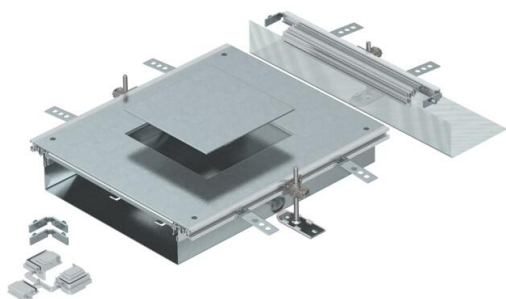

Tehnisko datu lapa

Papildu montāžas vienība, paredzēta GES4, augstums 60-110 mm

Preces numurs: 7424900

Montāžai gatava kanālu montāžas vienība ar ierīču montāžas vāku iebūvējamās vienības ar nominālo izmēru 4 iebūvēšanai, sastāv no kanāla apakšdaļas (grīdā montējama rene ar sānu profiliem un grīdas seguma salaidumprofilēm), kanāla vāka ar cieši noslēgtu montāžas atveri un kanāla gala elementa. Piegādes komplektā ietilpst 3 augstumā regulējami stiprinājuma leņķi, 3 betona enkuri, 1 vāka savienojuma balsts un 1 komplekts leņķa atzarojuma izveidei. Montāžas atveres izmērs piemērots kvadrātveida iebūvējamās vienības ar nominālo izmēru 4 iebūvēšanai.

Izmēri

Garums	473 mm
Platums	400 mm
Izmērs a	201 mm
Izmērs A	400 mm
Izmērs H	60 mm

Tehnisko datu lapa

Papildu montāžas vienība, paredzēta GES4, augstums
60-110 mm

Preces numurs: 7424900

Tehniskie dati

Montāžas atveres pārsegums	jā
Vāķi	1
Montāžas atveru skaits	1
Grīdas plāksne	nē
Vāka nostiprināšana ar ātru fiksāciju	nē
Iespējams iemontēt blīvi	jā
Montāžas atvere virsgrīdas tvert- nei	nē
Montāžas atvere iebūvējamai vienībai	kvadrātisks
Atdalāms	nē
Piemērots kompensācijas šuvei	nē
Piemērots aizvērtam zemgrīdas kanālam vienā līmenī ar grīdas segumu	nē
Piemērots atvērtam zemgrīdas kanālam vienā līmenī ar grīdas segumu	jā
Piemērots zemgrīdas kanālam, ko pārklāj grīdas segums	nē
Kanāla augstums maks.	110 mm
Kanāla augstums min.	60 mm
Vāka materiāla biezums	4
Minimālais grīdas pamatnes aug- stums	60
Ar atveri pieslēgumam	jā
Ar potenciālu izlīdzināšanu	nē
Ar starpsienu	nē
Ar pārlaidumu	jā
Montāžas atvere	servisa modulim
Nominālais lielums ierīču iebūvēšanas vienībai	4
Augstuma regulēšanas diapazons maks.	110 mm
Augstuma regulēšanas diapazons min.	60 mm
Augšējā daļa, noņemama	jā