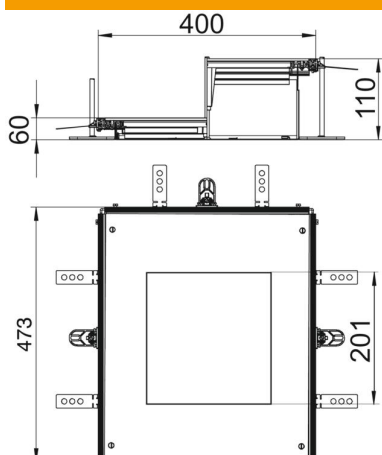

Tehnisko datu lapa

Papildu montāžas vienība, paredzēta GES4, augstums 60-110 mm

Preces numurs: 7424900

Montāžai gatava kanālu montāžas vienība ar ierīču montāžas vāku iebūvējamās vienības ar nominālo izmēru 4 iebūvēšanai, sastāv no kanāla apakšdaļas (grīdā montējama rene ar sānu profiliem un grīdas seguma salaidumprofilēm), kanāla vāka ar cieši noslēgtu montāžas atveri un kanāla gala elementa. Piegādes komplektā ietilpst 3 augstumā regulējami stiprinājuma leņķi, 3 betona enkuri, 1 vāka savienojuma balsts un 1 komplekts leņķa atzarojuma izveidei. Montāžas atveres izmērs piemērots kvadrātveida iebūvējamās vienības ar nominālo izmēru 4 iebūvēšanai.

Izmēri

Garums	473 mm
Platums	400 mm
Izmērs a	201 mm
Izmērs A	400 mm
Izmērs H	60 mm

Tehnisko datu lapa

Papildu montāžas vienība, paredzēta GES4, augstums
60-110 mm

Preces numurs: 7424900

Tehniskie dati

Montāžas atveres pārsegums	jā
Vāķi	1
Montāžas atveru skaits	1
Grīdas plāksne	nē
Vāka nostiprināšana ar ātru fiksāciju	nē
Iespējams iemontēt blīvi	jā
Montāžas atvere virsgrīdas tvert- nei	nē
Montāžas atvere iebūvējamai vienībai	kvadrātisks
Atdalāms	nē
Piemērots kompensācijas šuvei	nē
Piemērots aizvērtam zemgrīdas kanālam vienā līmenī ar grīdas segumu	nē
Piemērots atvērtam zemgrīdas kanālam vienā līmenī ar grīdas segumu	jā
Piemērots zemgrīdas kanālam, ko pārklāj grīdas segums	nē
Kanāla augstums maks.	110 mm
Kanāla augstums min.	60 mm
Vāka materiāla biezums	4
Minimālais grīdas pamatnes aug- stums	60
Ar atveri pieslēgumam	jā
Ar potenciālu izlīdzināšanu	nē
Ar starpsienu	nē
Ar pārlaidumu	jā
Montāžas atvere	servisa modulim
Nominālais lielums ierīču iebūvēšanas vienībai	4
Augstuma regulēšanas diapazons maks.	110 mm
Augstuma regulēšanas diapazons min.	60 mm
Augšējā daļa, noņemama	jā