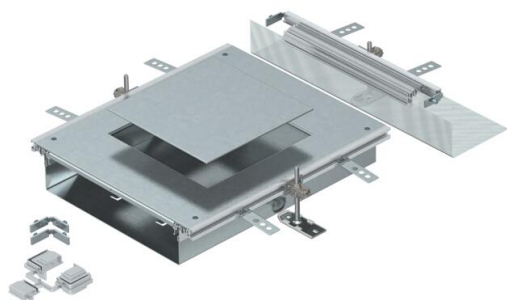

Tehnisko datu lapa

Papildu montāžas vienība, paredzēta GES9, augstums
100-150 mm

Preces numurs: 7424924

Montāžai gatava kanālu montāžas vienība ar ierīču montāžas vāku iebūvējamās vienības ar nominālo izmēru 9 iebūvēšanai, sastāv no kanāla apakšdaļas (grīdā montējama rene ar sānu profiliem un grīdas seguma salaidumprofilēm), kanāla vāka ar cieši noslēgtu montāžas atveri un kanāla gala elementa. Piegādes komplektā ietilpst 3 augstumā regulējami stiprinājuma leņķi, 3 betona enkuri, 1 vāka savienojuma balsts un 1 komplekts leņķa atzarojuma izveidei. Montāžas atveres izmērs piemērots kvadrātveida iebūvējamās vienības ar nominālo izmēru 9 vai 9/55 iebūvēšanai.

St Tērauds

FS cinkots

Pamatdati

Preces numurs	7424924
Apzīmējums 1	Pagarinājuma komplekts
Apzīmējums 2	priekš OKA-W
Ražotājs	OBO
Materiāls	Tērauds
Virsmas	cinkots
Virsmas standarts	DIN EN 10346
Mazākā VK vienība	1
Daudzuma mērvienība	Gabals
Svars	1010 kg
Svara vienība	kg/100 gab.

Tehnisko datu lapa

Papildu montāžas vienība, paredzēta GES9, augstums
100-150 mm

Preces numurs: 7424924

Izmēri

Garums	473 mm
Platums	400 mm
Izmērs a	244 mm
Izmērs A	400 mm
Izmērs H	100 mm

Tehniskie dati

Montāžas atveres pārsegums	jā
Vāki	1
Montāžas atveru skaits	1
Vāka nostiprināšana ar ātru fiksāciju	nē
Iespējams iemontēt blīvi	jā
Montāžas atvere virsgrīdas tvertnei	nē
Montāžas atvere iebūvējamai vienībai	kvadrātisks
Atdalāms	nē
Piemērots kompensācijas šuvei	nē
Piemērots aizvērtam zemgrīdas kanālam vienā līmenī ar grīdas segumu	nē
Piemērots atvērtam zemgrīdas kanālam vienā līmenī ar grīdas segumu	jā
Piemērots zemgrīdas kanālam, ko pārklāj grīdas segums	nē
Kanāla augstums maks.	150 mm
Kanāla augstums min.	100 mm
Vāka materiāla biezums	4
Minimālais grīdas pamatnes augstums	100
Ar atveri pieslēgumam	jā
Ar potenciālu izlīdzināšanu	nē
Ar starpsienu	nē
Ar pārlaidumu	jā
Montāžas atvere	servisa modulim
Nominālais lielums ierīču iebūvēšanas vienībai	9
Augstuma regulēšanas diapazons maks.	150 mm