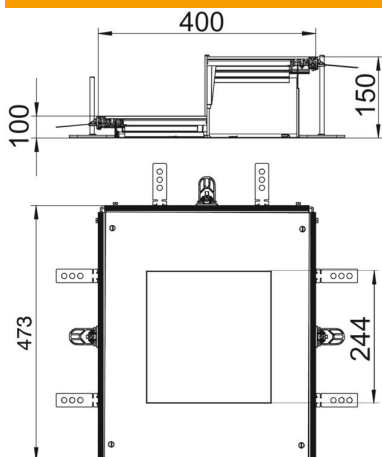

Tehnisko datu lapa

Papildu montāžas vienība, paredzēta GES9, augstums
100-150 mm

Preces numurs: 7424924

Montāžai gatava kanālu montāžas vienība ar ierīču montāžas vāku iebūvējamās vienības ar nominālo izmēru 9 iebūvēšanai, sastāv no kanāla apakšdaļas (grīdā montējama rene ar sānu profiliem un grīdas seguma salaidumprofilēm), kanāla vāka ar cieši noslēgtu montāžas atveri un kanāla gala elementa. Piegādes komplektā ietilpst 3 augstumā regulējami stiprinājuma leņķi, 3 betona enkuri, 1 vāka savienojuma balsts un 1 komplekts leņķa atzarojuma izveidei. Montāžas atveres izmērs piemērots kvadrātveida iebūvējamās vienības ar nominālo izmēru 9 vai 9/55 iebūvēšanai.

St Tērauds

FS cinkots

Pamatdati

Preces numurs	7424924
Apzīmējums 1	Pagarinājuma komplekts
Apzīmējums 2	priekš OKA-W
Ražotājs	OBO
Materiāls	Tērauds
Virsmas	cinkots
Virsmas standarts	DIN EN 10346
Mazākā VK vienība	1
Daudzuma mērvienība	Gabals
Svars	1010 kg
Svara vienība	kg/100 gab.

Tehnisko datu lapa

Papildu montāžas vienība, paredzēta GES9, augstums
100-150 mm

Preces numurs: 7424924

Izmēri

Garums	473 mm
Platums	400 mm
Izmērs a	244 mm
Izmērs A	400 mm
Izmērs H	100 mm

Tehniskie dati

Montāžas atveres pārsegums	jā
Vāki	1
Montāžas atveru skaits	1
Vāka nostiprināšana ar ātru fiksāciju	nē
Iespējams iemontēt blīvi	jā
Montāžas atvere virsgrīdas tvertnei	nē
Montāžas atvere iebūvējamai vienībai	kvadrātisks
Atdalāms	nē
Piemērots kompensācijas šuvei	nē
Piemērots aizvērtam zemgrīdas kanālam vienā līmenī ar grīdas segumu	nē
Piemērots atvērtam zemgrīdas kanālam vienā līmenī ar grīdas segumu	jā
Piemērots zemgrīdas kanālam, ko pārklāj grīdas segums	nē
Kanāla augstums maks.	150 mm
Kanāla augstums min.	100 mm
Vāka materiāla biezums	4
Minimālais grīdas pamatnes augstums	100
Ar atveri pieslēgumam	jā
Ar potenciālu izlīdzināšanu	nē
Ar starpsienu	nē
Ar pārlaidumu	jā
Montāžas atvere	servisa modulim
Nominālais lielums ierīču iebūvēšanas vienībai	9
Augstuma regulēšanas diapazons maks.	150 mm