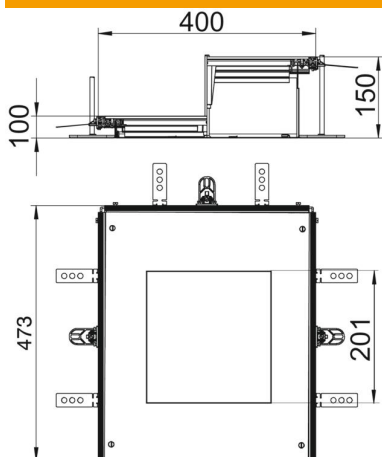

# Tehnisko datu lapa

Papildu montāžas vienība, paredzēta GES6, augstums  
100-150 mm

Preces numurs: 7424922

Montāžai gatava kanālu montāžas vienība ar ierīču montāžas vāku iebūvējamās vienības ar nominālo izmēru 6 iebūvēšanai, sastāv no kanāla apakšdaļas (grīdā montējama rene ar sānu profiliem un grīdas seguma salaidumprofilēm), kanāla vāka ar cieši noslēgtu montāžas atveri un kanāla gala elementa. Piegādes komplektā ietilpst 3 augstumā regulējami stiprinājuma leņķi, 3 betona enkuri, 1 vāka savienojuma balsts un 1 komplekts leņķa atzarojuma izveidei. Montāžas atveres izmērs piemērots četrstūra iebūvējamās vienības ar nominālo izmēru 6 iebūvēšanai.

## Pamatdati

Preces numurs	7424922
Apzīmējums 1	Pagarinājuma komplekts
Apzīmējums 2	priekš OKA-W
Ražotājs	OBO
Materiāls	Tērauds
Virsmas	cinkots
Virsmas standarts	DIN EN 10346
Mazākā VK vienība	1
Daudzuma mērvienība	Gabals
Svars	951 kg
Svara vienība	kg/100 gab.

# Tehnisko datu lapa

Papildu montāžas vienība, paredzēta GES6, augstums  
100-150 mm

Preces numurs: 7424922

## Izmēri

Garums	473 mm
Platums	400 mm
Izmērs a	201 mm
Izmērs A	400 mm
Izmērs b	253 mm
Izmērs H	100 mm