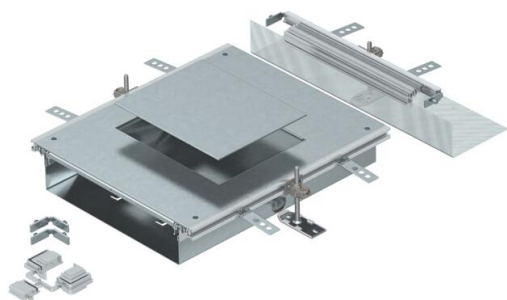

# Tehnisko datu lapa

Papildu montāžas vienība, paredzēta GES6, augstums  
100-150 mm

Preces numurs: 7424922

Montāžai gatava kanālu montāžas vienība ar ierīču montāžas vāku iebūvējamās vienības ar nominālo izmēru 6 iebūvēšanai, sastāv no kanāla apakšdaļas (grīdā montējama rene ar sānu profiliem un grīdas seguma salaidumprofilēm), kanāla vāka ar cieši noslēgtu montāžas atveri un kanāla gala elementa. Piegādes komplektā ietilpst 3 augstumā regulējami stiprinājuma leņķi, 3 betona enkuri, 1 vāka savienojuma balsts un 1 komplekts leņķa atzarojuma izveidei. Montāžas atveres izmērs piemērots četrstūra iebūvējamās vienības ar nominālo izmēru 6 iebūvēšanai.

## Pamatdati

Preces numurs	7424922
Apzīmējums 1	Pagarinājuma komplekts
Apzīmējums 2	priekš OKA-W
Ražotājs	OBO
Materiāls	Tērauds
Virsmas	cinkots
Virsmas standarts	DIN EN 10346
Mazākā VK vienība	1
Daudzuma mērvienība	Gabals
Svars	951 kg
Svara vienība	kg/100 gab.

# Tehnisko datu lapa

Papildu montāžas vienība, paredzēta GES6, augstums  
100-150 mm

Preces numurs: 7424922

## Tehniskie dati

Montāžas atveres pārsegums	jā
Vāki	1
Montāžas atveru skaits	1
Vāka nostiprināšana ar ātru fiksāciju	nē
Iespējams iemontēt blīvi	jā
Montāžas atvere virsgrīdas tvertnei	nē
Montāžas atvere iebūvējamai vienībai	taisnstūra
Atdalāms	nē
Piemērots kompensācijas šuvei	nē
Piemērots aizvērtam zemgrīdas kanālam vienā līmenī ar grīdas segumu	nē
Piemērots atvērtam zemgrīdas kanālam vienā līmenī ar grīdas segumu	jā
Piemērots zemgrīdas kanālam, ko pārklāj grīdas segums	nē
Kanāla augstums maks.	150 mm
Kanāla augstums min.	100 mm
Vāka materiāla biezums	4
Minimālais grīdas pamatnes augstums	100
Ar atveri pieslēgumam	jā
Ar potenciālu izlīdzināšanu	nē
Ar starpsienu	nē
Ar pārlaidumu	jā
Montāžas atvere	servisa modulim
Nominālais lielums ierīču iebūvēšanas vienībai	6
Augstuma regulēšanas diapazons maks.	150 mm