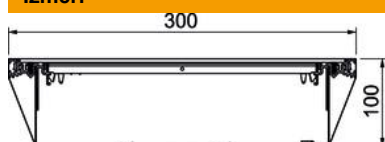

Izmēri

Garums	2 400 mm
Platums	300 mm