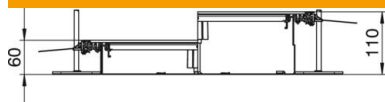

Ar trīs noslēgvākiem (L = 800 mm).

St Tērauds

FS cinkots

Pamatdati

Preces numurs	7424420
Apzīmējums 1	Grīdas kabeļu kanāla komplekts
Apzīmējums 2	tukšs
Ražotājs	OBO
Izmērs	2400x200x60
Materiāls	Tērauds
Virsmas	cinkots
Virsmas standarts	DIN EN 10346
Mazākā VK vienība	2,4
Daudzuma mērvienība	Metrs
Svars	1004,2 kg
Svara vienība	kg/100 m

Izmēri

Garums	2 400 mm
Platums	200 mm

Tehnisko datu lapa

Kanāla posms, nosedzošs, augstums 60-110 mm

Preces numurs: 7424420

Tehniskie dati

Montāžas atveres pārsegums	nē
Vāķi	3
Montāžas atveru skaits	0
Iespaužamo starpsienu skaits	1
Paredzēto iebūvējamo vienību skaits	3
Sekciju skaits	2 St.
Stiprinājuma veids, montāžas sistēma	Grīda
Grīdas plāksne	jā
Vāka nostiprināšana ar ātru fiksāciju	nē
Iespējams iemontēt blīvi	jā
Montāžas atvere virsgrīdas tvertnei	nē
Atdalāms	nē
Piemērots kompensācijas šuvei	nē
Auduma siena	nē
Kanāla augstums maks.	110 mm
Kanāla augstums min.	60 mm
Vāka materiāla biezums	4
Minimālais grīdas pamatnes augstums	60
Ar atveri pieslēgumam	nē
Ar potenciālu izlīdzināšanu	nē
Ar starpsienu	nē
Ar pārlaidumu	jā
Montāžas atvere	bez
Augstuma regulēšanas diapazons maks.	110 mm
Augstuma regulēšanas diapazons min.	60 mm
Derīgais šķēsgriezums	5200 mm ²
Augšējā daļa, noņemama	jā
Starpsienas stiprinājums_dzēst	rasten
Starpsienas stiprinājums	nofiksēt